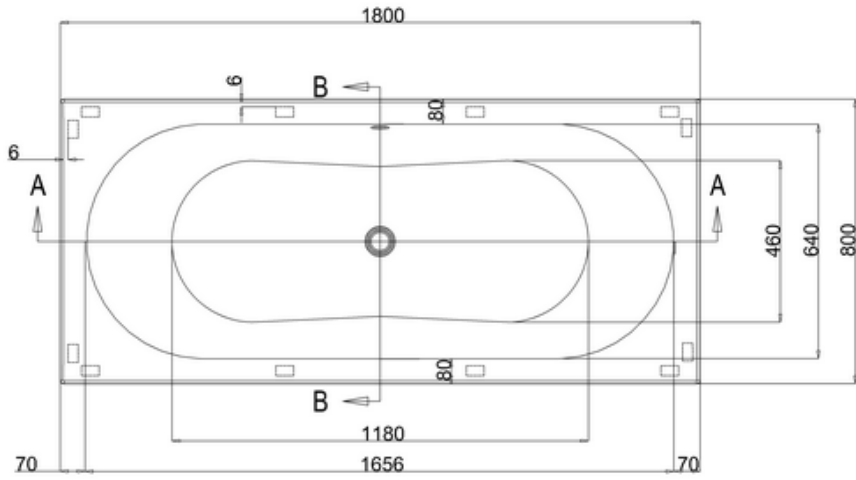

SW6328 - Saniclass Stuttgart ligbad 180x80x42cm wit

C
SCALE 1:2

D
SCALE 1:2