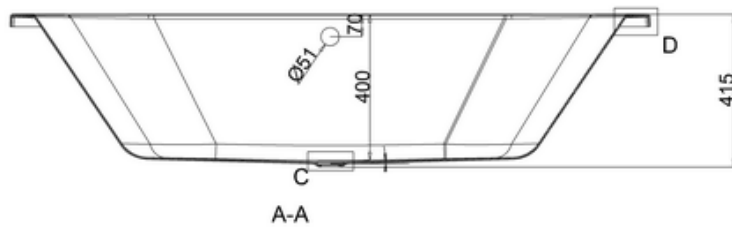

SW6328 - Saniclass Stuttgart ligbad 180x80x42cm wit

C
SCALE 1:2

D
SCALE 1:2