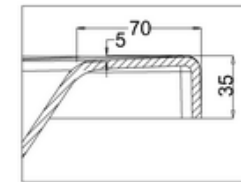

SW6328 - Saniclass Stuttgart ligbad 180x80x42cm wit

C
SCALE 1:2

D
SCALE 1:2