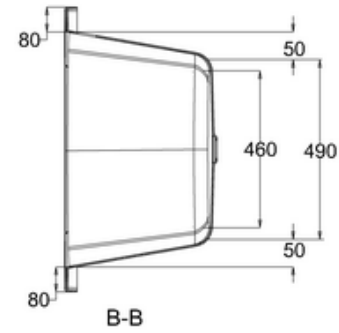

SW6328 - Saniclass Stuttgart ligbad 180x80x42cm wit

C
SCALE 1:2

D
SCALE 1:2