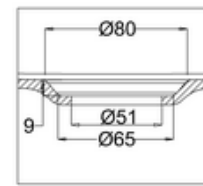

SW6328 - Saniclass Stuttgart ligbad 180x80x42cm wit

C
SCALE 1:2

D
SCALE 1:2