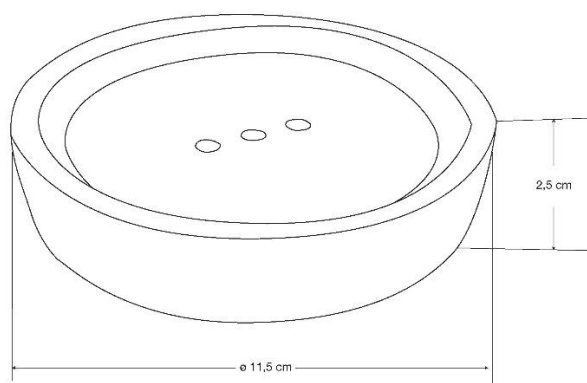

NATURAL BORO – PORTE-SAVON BÉTON/BOIS - À POSER

SKU 215740

DIMENSIONS:

Largeur: 115 mm
Profondeur: 25 mm

Matériel	Béton / Bois
Couleur	Gris / Bois

06.2018

F215740f

Différences de couleur sont possible à cause des caractéristiques naturelles des produits.
Les dimensions, ainsi que l'assortiment peuvent subir des modifications sans avis préalable.