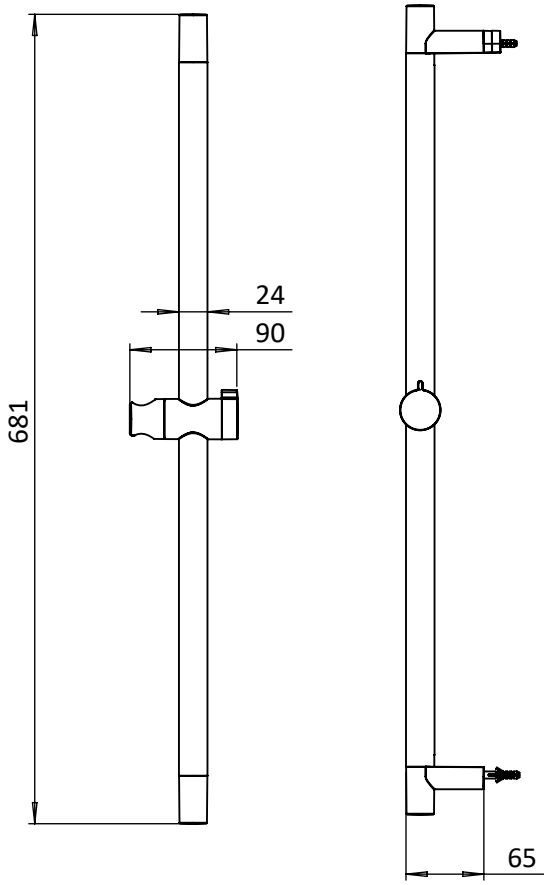

PRO600

PRO955

PRO633

PRO955 - Hose Length - 1500mm