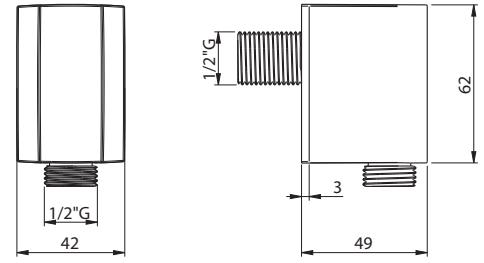

PRO600

PRO955

PRO633

PRO955 - Hose Length - 1500mm