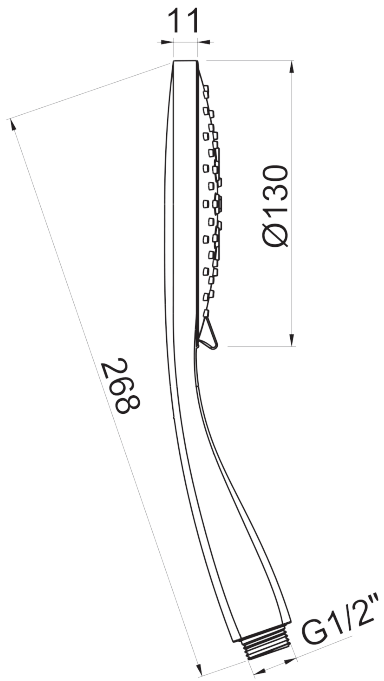

PRO600

PRO955

PRO633

PRO955 - Hose Length - 1500mm