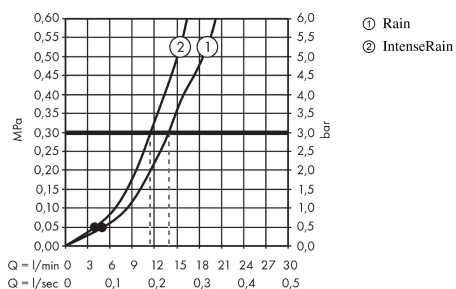

Doorstroombiagram

De verbruikswaarden werden in overeenstemming met de praktijk met de bijbehorende armaturen (thermostaat/mengkraan/inbouwventiel) gemeten.