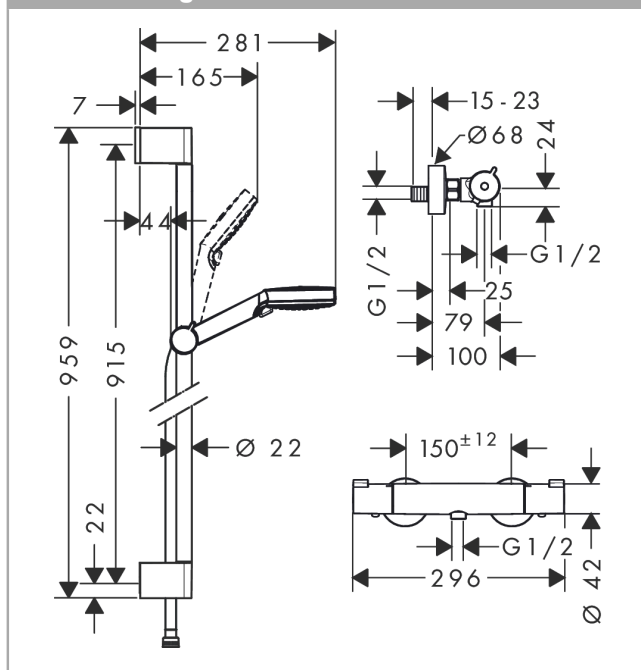

#### Funcities

- Bestaat uit : handdouche, douchethermostaat, douchestang, schuifstuk, doucheslang
- straalsoort: Rain, IntenseRain
- straalsoortomschakeling d.m.v. draaibare straalesschijf
- meedraaiende wartel aan douchezijde tegen verdraaien van de doucheslang
- met metalen schuifstuk, zijdelings oriënteerbaar 90°
- maximaal debiet bij 3 bar: 14 l/min.

### Maattekening