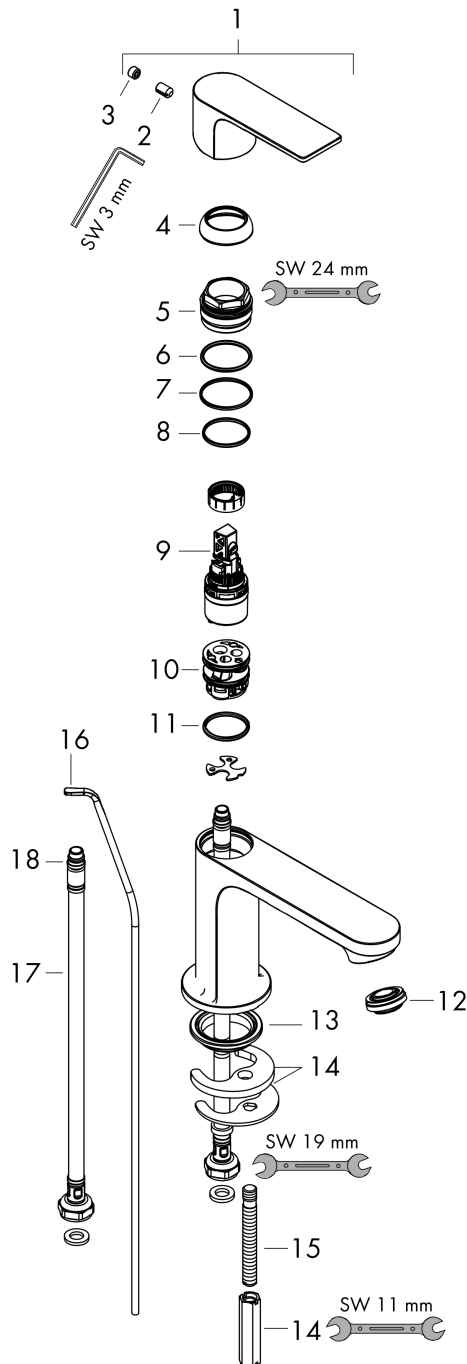

Rebris E

ééngreeps wastafelmengkraan 110 CoolStart met trekwaste

Oppervlakte finish: **chrom** Artikelnummer: **72559000**

Beschrijving

- ComfortZone 110
- voorsprong uitloop 133 mm
- uitloophoogte: 109 mm
- greepvariant: rechte greep
- vaste uitloop
- straalsoort: normale straal
- maximale doorstroomhoeveelheid bij 3 bar: 5 l/min
- keramisch kardoes
- pop-up afvoergarnituur G 1¼
- materiaal afvoergarnituur: synthetisch
- koud water met de greep in de middenpositie, bespaart energie en kosten
- EU taxonomie: max 6l/min - substantiële bijdrage (SC) mogelijk
- Kiwa K6161_Mechanical Mixers EN817

ééngreeps wastafelmengkraan 110 CoolStart met trekwaste

Oppervlakte finish: **chrom** Artikelnummer: **72559000**

Doorstroomdiagram

Rebris E
ééngreeps wastafelmengkraan 110 CoolStart met trekwaste
 Oppervlakte finish: **chrom** Artikelnummer: **72559000**

Explosietekening

Bouwjaar: >06/22

Rebris E**ééngreeps wastafelmengkraan 110 CoolStart met trekwaste**Oppervlakte finish: **chrom** Artikelnummer: **72559000****Reserveonderdelenlijst**

Bouwjaar: >06/22

Regel	Beschrijving	Artikelnummer	Prijs incl. BTW	VE
1	greep	94645000	-	1
2	greepstop	95704000	-	1
3	inbusschroef M6x10 DIN 916	96029000	-	1
4	afdekkap	98863000	-	1
5	moer	98864000	-	1
6	O-ring 24x2	98388000	-	1
7	O-ring 27x1,5	92527000	-	1
8	O-ring 25x1,5	98146000	-	1
9	kardoes compl.	95973001	-	1
10	kardoesadapter	95975000	-	1
11	O-ring 23x2	98398000	-	1
12	perlator M24x1 (5 l/min)	94364000	-	1
13	dichting Ø 42	98722000	-	1
14	schachtbevestigingsset compl.	96016000	-	1
15	schroef M8 x 68	97736000	-	1
16	aansluitslang 450 mm M8x0,75 G3/8	97206000	-	1
17	O-ring 6,6x1,6	93019000	-	1
18	trekstang	96657000	-	1
a	afvoergarnituur	92168000	-	1