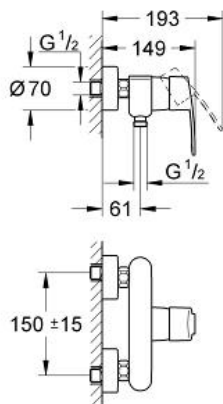

## Descriptif Produit:

Mitigeur monocommande 1/2'' douche

## Spécifications Produit:

montage mural

levier en métal

**GROHE SilkMove:** cartouche en céramique 46 mm

**GROHE StarLight:** chrome éclatant et durable

limiteur de débit ajustable

départ de douche 1/2'' en dessous

raccords S

clapet(s) anti-retour