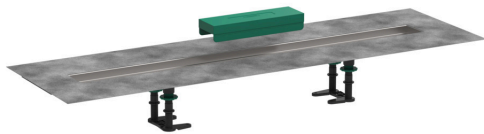

RainDrain**Set d'installation 900 pour caniveau de douche linéaire encastré dans le sol à carreler**Surfaces: p.a. N° Art.: **56013180****Description****Caractéristiques**

- se compose de: caniveau en acier inoxydable, membrane d'étanchéité prémontée, pieds de réglage en hauteur, outil de pose de carrelage
- convient à tous les sets de finition RainDrain Rock et RainDrain Match
- zone d'emploi: nouvelle construction, rénovation
- y compris les pieds de réglage en hauteur et l'aide au carrelage pour l'installation
- avec pente intégrée
- matériel kit d'installation: Acier inoxydable 304 (1.4301)

Détails de l'article

Prix HTVA	243,20 €
Prix TTC*	294,27 €

Photo du produit**Plan coté**

RainDrain**Set d'installation 900 pour caniveau de douche linéaire encastré dans le sol à carreler**

Surfaces: p.a. N° Art.: 56013180