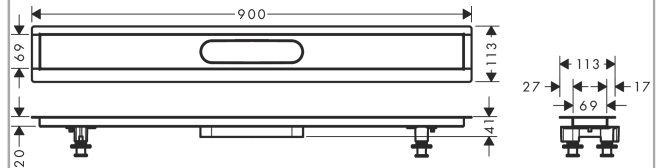

RainDrain**Set d'installation 900 pour caniveau de douche linéaire encastré dans le sol à carreler**Surfaces: p.a. N° Art.: **56013180****Description****Caractéristiques**

- se compose de: caniveau en acier inoxydable, membrane d'étanchéité prémontée, pieds de réglage en hauteur, outil de pose de carrelage
- convient à tous les sets de finition RainDrain Rock et RainDrain Match
- zone d'emploi: nouvelle construction, rénovation
- y compris les pieds de réglage en hauteur et l'aide au carrelage pour l'installation
- avec pente intégrée
- matériel kit d'installation: Acier inoxydable 304 (1.4301)

Détails de l'article

Prix HTVA	243,20 €
Prix TTC*	294,27 €

Photo du produit**Plan coté**

RainDrain**Set d'installation 900 pour caniveau de douche linéaire encastré dans le sol à carreler**

Surfaces: p.a. N° Art.: 56013180