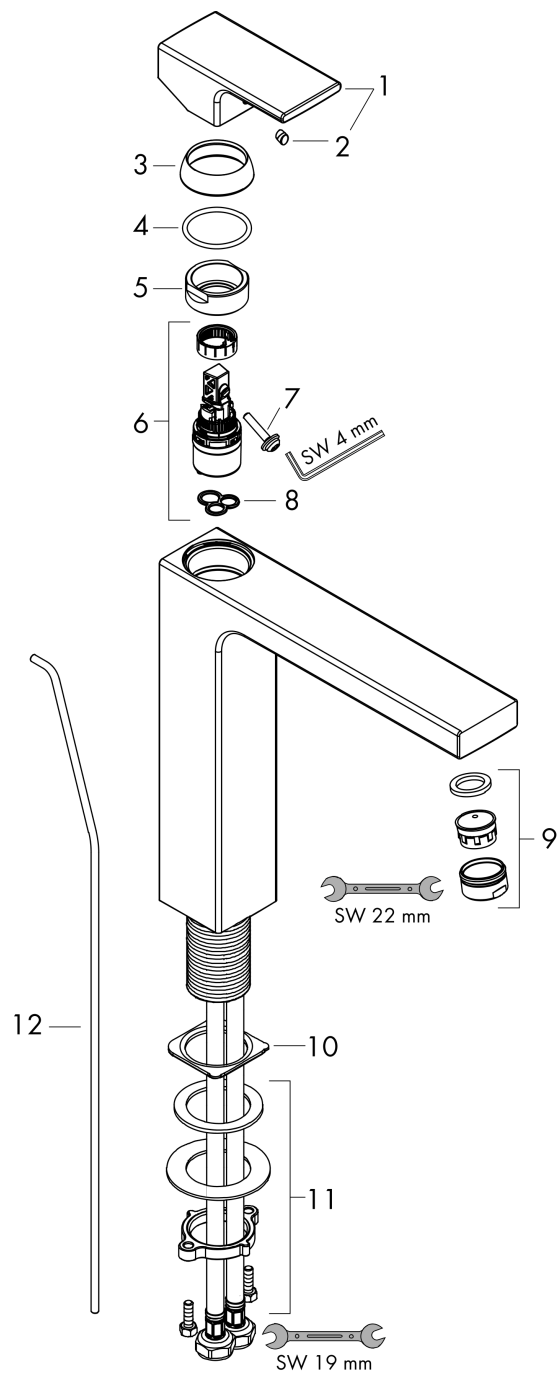

Vernis Shape**ééngreeps wastafelmengkraan 230 met trekwaste**Oppervlakte finish: **chrom** Artikelnummer: **71590000****Beschrijving**

- ComfortZone 190
- voorsprong uitloop 181 mm
- uitloophoogte: 190 mm
- greepvariant: rechte greep
- vaste uitloop
- straalsoort: normale straal
- verstelbare perlator
- maximale doorstroomhoeveelheid bij 3 bar: 5 l/min
- keramisch kardoos
- met geïsoleerde watervoering - zonder contact met nikkel en lood
- pop-up afvoergarnituur G 1¼
- materiaal afvoergarnituur: Metaal
- EU taxonomie: max 6l/min - substantiële bijdrage (SC) mogelijk
- Kiwa K6161_Mechanical Mixers EN817

Oppervlakte finish: **chrom** Artikelnummer: **71590000**

Doorstroomdiagram

Vernis Shape

ééngreeps wastafelmengkraan 230 met trekwaste

Oppervlakte finish: **chrom** Artikelnummer: **71590000**

Explosietekening

Bouwjaar: >07/21

Vernis Shape**ééngreeps wastafelmengkraan 230 met trekwaste**Oppervlakte finish: **chrom** Artikelnummer: **71590000****Reserveonderdelenlijst**

Bouwjaar: >07/21

Regel	Beschrijving	Artikelnummer	Prijs incl. BTW	VE
1	greep	93684000	-	1
2	greepstop	96338000	-	1
3	afdekkap	93680000	-	1
4	moer	93686000	-	1
5	O-Ring 32x2	98193000	-	1
6	kardoes compl.	97685000	-	1
7	borgschroef	95140000	-	1
8	dichting	98865000	-	1
9	perlator zwenkbaar M24x1 (5 l/min)	93834000	-	1
10	dichting	93687000	-	1
11	schachtbevestigingsset compl. (Ø 32)	13961000	-	1
12	trekstang	93683000	-	1
a	afvoergarnituur	94139000	-	1
b	dwarstang compl. 340 mm (kogel- Ø12mm)	96324000	-	1
c	schachtverlenging	13898000	-	1