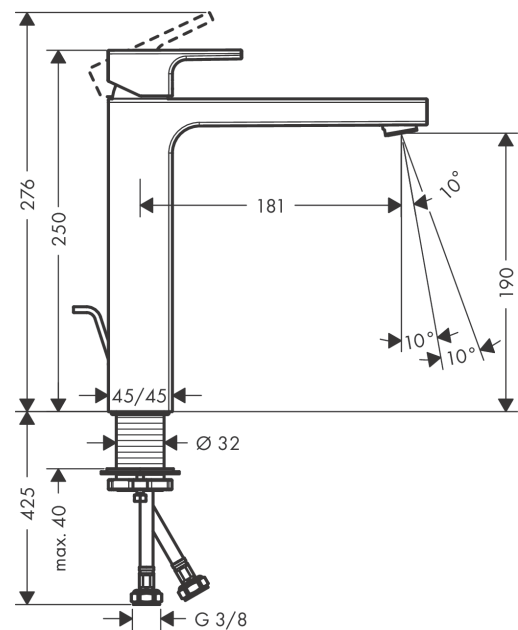

Vernis Shape**ééngreeps wastafelmengkraan 230 met trekwaste**Oppervlakte finish: **chrom** Artikelnummer: **71590000****Beschrijving**

- ComfortZone 190
- voorsprong uitloop 181 mm
- uitloophoogte: 190 mm
- greepvariant: rechte greep
- vaste uitloop
- straalsoort: normale straal
- verstelbare perlator
- maximale doorstroomhoeveelheid bij 3 bar: 5 l/min
- keramisch kardoos
- met geïsoleerde watervoering - zonder contact met nikkel en lood
- pop-up afvoergarnituur G 1¼
- materiaal afvoergarnituur: Metaal
- EU taxonomie: max 6l/min - substantiële bijdrage (SC) mogelijk
- Kiwa K6161_Mechanical Mixers EN817

Artikeldetails

Vrijblijvende advies
verkoopprijs excl. BTW 163,10 €

Vrijblijvende advies
verkoopprijs incl. BTW 197,35 €

Technologie**Productfoto****Maattekening**

Vernis Shape

ééngreeps wastafelmengkraan 230 met trekwaste

Oppervlakte finish: **chrom** Artikelnummer: **71590000**

Doorstroomdiagram

Vernis Shape

ééngreeps wastafelmengkraan 230 met trekwaste

Oppervlakte finish: **chrom** Artikelnummer: **71590000**

Explosietekening

Bouwjaar: >07/21

Vernis Shape**ééngreeps wastafelmengkraan 230 met trekwaste**Oppervlakte finish: **chrom** Artikelnummer: **71590000****Reserveonderdelenlijst**

Bouwjaar: >07/21

Regel	Beschrijving	Artikelnummer	Prijs incl. BTW	VE
1	greep	93684000	-	1
2	greepstop	96338000	-	1
3	afdekkap	93680000	-	1
4	moer	93686000	-	1
5	O-Ring 32x2	98193000	-	1
6	kardoes compl.	97685000	-	1
7	borgschroef	95140000	-	1
8	dichting	98865000	-	1
9	perlator zwenkbaar M24x1 (5 l/min)	93834000	-	1
10	dichting	93687000	-	1
11	schachtbevestigingsset compl. (Ø 32)	13961000	-	1
12	trekstang	93683000	-	1
a	afvoergarnituur	94139000	-	1
b	dwarstang compl. 340 mm (kogel- Ø12mm)	96324000	-	1
c	schachtverlenging	13898000	-	1