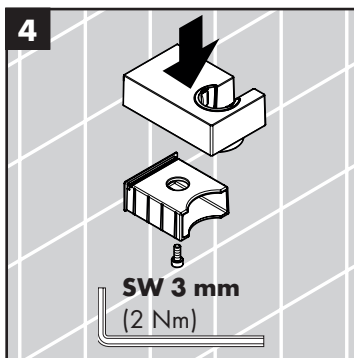

- DE** Montageanleitung
- FR** Instructions de montage
- EN** assembly instructions
- N** Handleiding

Porter'E
28387XXX

hansgrohe

Hansgrohe · Auestraße 5 · 9 · D-77761 Schiltach
 Telefon +49 (0) 78 36/51-1282 · Telefax +49 (0) 7836/511440
 E-Mail: info@hansgrohe.com · Internet: www.hansgrohe.com