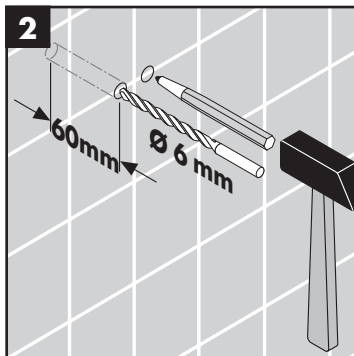

- DE** Montageanleitung
- FR** Instructions de montage
- EN** assembly instructions
- N** Handleiding

Porter'E
28387XXX

hansgrohe

Hansgrohe · Auestraße 5 · 9 · D-77761 Schiltach
 Telefon +49 (0) 78 36/51-1282 · Telefax +49 (0) 7836/511440
 E-Mail: info@hansgrohe.com · Internet: www.hansgrohe.com