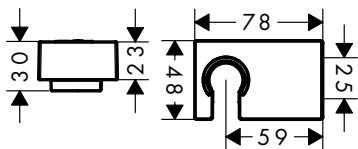

- DE** Montageanleitung
- FR** Instructions de montage
- EN** assembly instructions
- N** Handleiding

Porter'E
28387XXX

hansgrohe

Hansgrohe · Auestraße 5 · 9 · D-77761 Schiltach
 Telefon +49 (0) 78 36/51-1282 · Telefax +49 (0) 7836/511440
 E-Mail: info@hansgrohe.com · Internet: www.hansgrohe.com