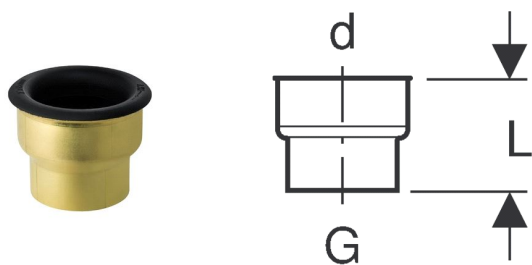

**Douille à souder Geberit avec manchette**

---

**Utilisation**

- Pour le raccordement sur tubes en plomb

**Assortiment**

N° d'art.	d, $\varnothing$ [mm]	G ["]	L [cm]
159.607.00.1	50	2	5