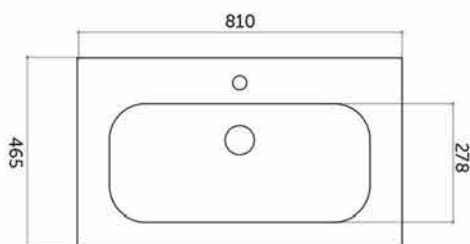

NUBES LAVABO 80 – Noir

SKU 933784

DIMENSIONS: Longueur: 170 mm
 Largeur: 810 mm
 Profondeur: 465 mm

Type lavabo	Tablette – 1 lavabo
Matière	Porcelaine
Couleur	Noir
Montage	Tablette
Avec trou robinet	Oui
Avec trop-plein	Oui
Location trop-plein	Centre