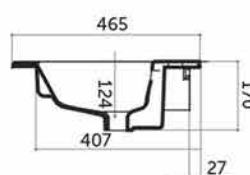

NUBES LAVABO 80 – Noir

SKU 933784

DIMENSIONS: Longueur: 170 mm
 Largeur: 810 mm
 Profondeur: 465 mm

Type lavabo	Tablette – 1 lavabo
Matière	Porcelaine
Couleur	Noir
Montage	Tablette
Avec trou robinet	Oui
Avec trop-plein	Oui
Location trop-plein	Centre