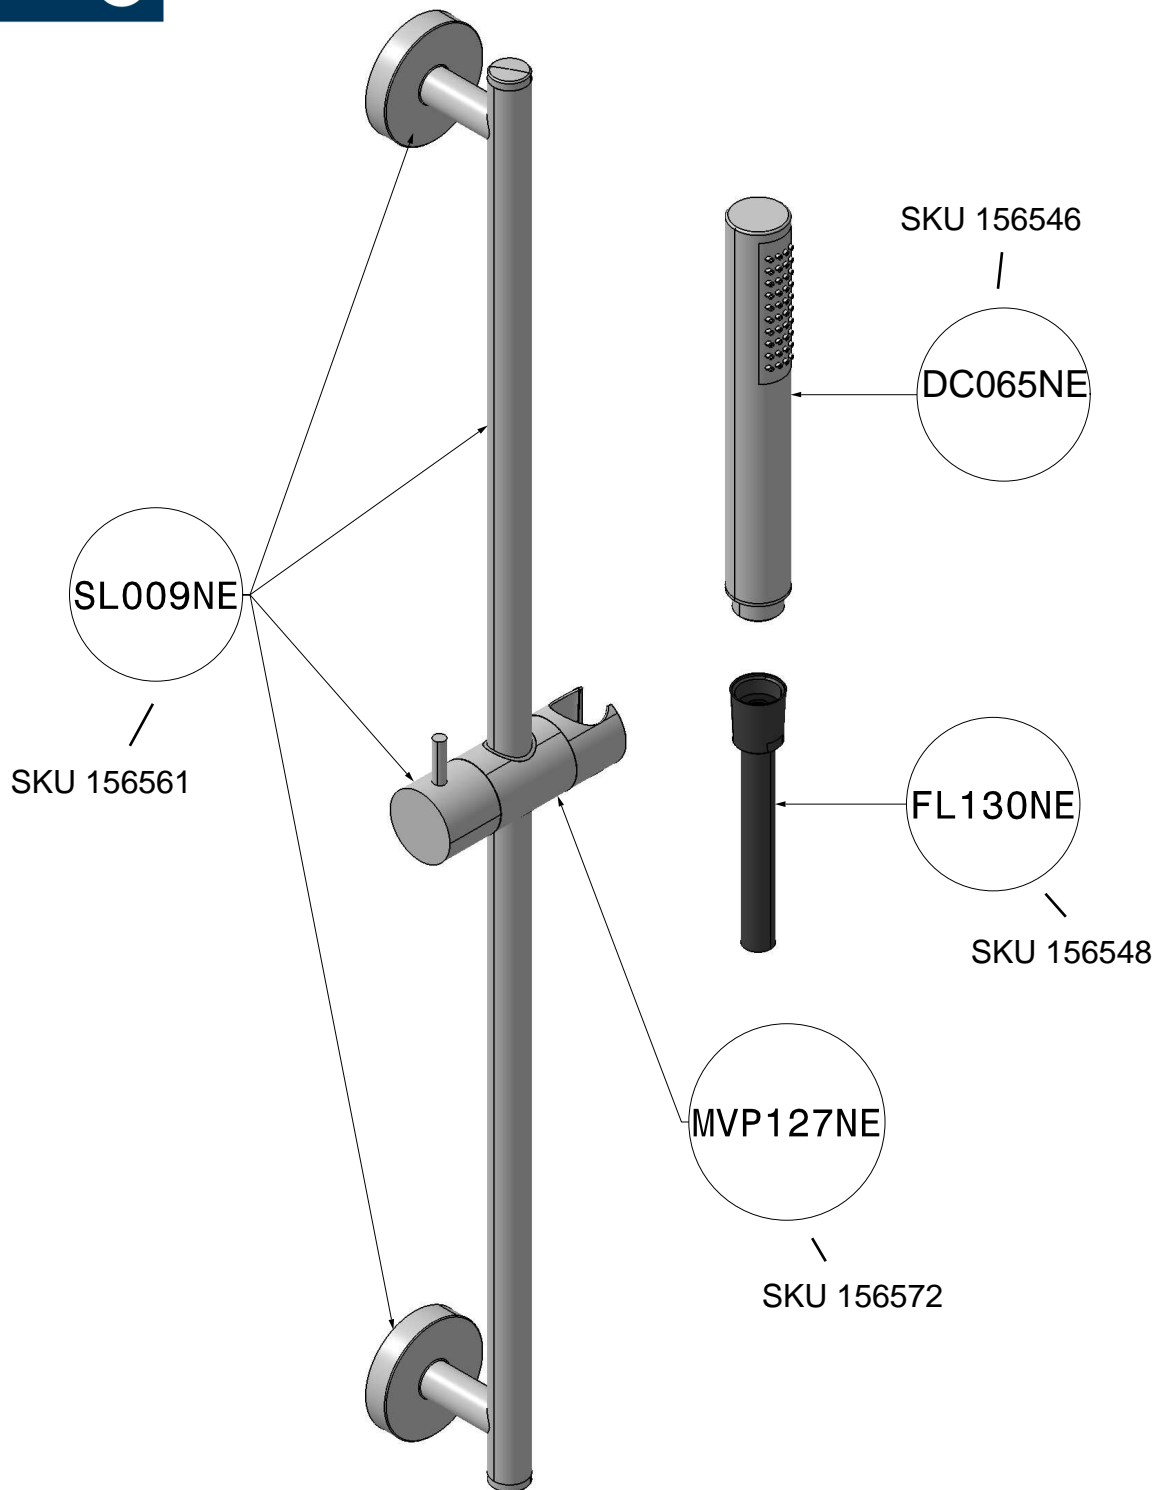

NERO

Alle andere wisselstukken zijn te bestellen via NOS 950025. Prijzen via Dienst Pricing AUB.

Toutes les autres Pièces de réchange doivent être commander via NOS 950025. Prix via Service Pricing. SVP