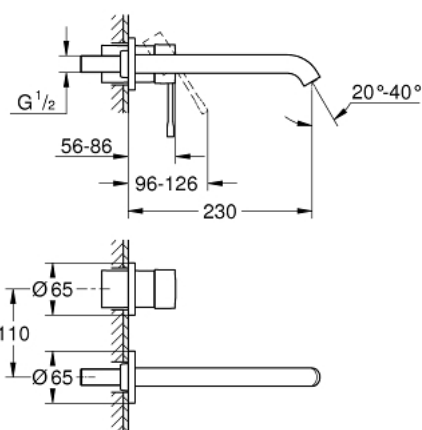

29 193 001 ESSENCE MITIGEUR MONOCOMMANDE 2 TROUS LAVABO TAILLE L

DESCRIPTION DU PRODUIT

- montage mural
- à combiner impérativement avec :
 - **23 571 000**
 - **attention** : livré sans le corps encastré
- rosace en métal
- levier en métal
- **GROHE StarLight** : chrome éclatant et durable
- **GROHE EcoJoy** : mousseur économique, 5,7 l/min
- GROHE AquaGuide mousseur ajustable
- entr'axe: 110 mm
- saillie 230 mm
- **remplace 19 967 001**
- **édition professionnelle**

29 193 001 **ESSENCE MITIGEUR MONOCOMMANDE 2 TROUS LAVABO**
TAILLE L

PIÈCES DE RECHANGE

- 1: Levier (Numéro de commande 46916000)
 - 2: Mousseur (Numéro de commande 48480000)
 - 3: Vis de rosace (Numéro de commande 43094000)
 - 4: Rallonge d'alimentation (Numéro de commande 46943000)*
- * En option