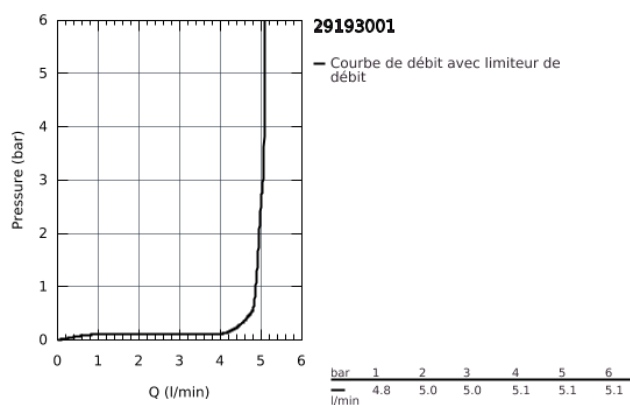

29 193 001 ESSENCE MITIGEUR MONOCOMMANDE 2 TROUS LAVABO TAILLE L

DESCRIPTION DU PRODUIT

- montage mural
- à combiner impérativement avec :
 - **23 571 000**
 - **attention** : livré sans le corps encastré
- rosace en métal
- levier en métal
- **GROHE StarLight** : chrome éclatant et durable
- **GROHE EcoJoy** : mousseur économique, 5,7 l/min
- GROHE AquaGuide mousseur ajustable
- entr'axe: 110 mm
- saillie 230 mm
- **remplace 19 967 001**
- **édition professionnelle**

29 193 001 **ESSENCE MITIGEUR MONOCOMMANDE 2 TROUS LAVABO**
TAILLE L

PIÈCES DE RECHANGE

- 1: Levier (Numéro de commande 46916000)
 - 2: Mousseur (Numéro de commande 48480000)
 - 3: Vis de rosace (Numéro de commande 43094000)
 - 4: Rallonge d'alimentation (Numéro de commande 46943000)*
- * En option