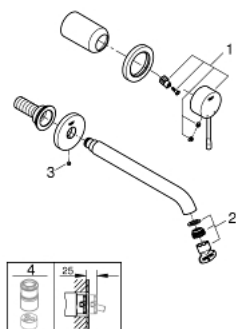

29 193 001 ESSENCE MITIGEUR MONOCOMMANDE 2 TROUS LAVABO TAILLE L

DESCRIPTION DU PRODUIT

- montage mural
- à combiner impérativement avec :
 - **23 571 000**
 - **attention** : livré sans le corps encastré
- rosace en métal
- levier en métal
- **GROHE StarLight** : chrome éclatant et durable
- **GROHE EcoJoy** : mousseur économique, 5,7 l/min
- GROHE AquaGuide mousseur ajustable
- entr'axe: 110 mm
- saillie 230 mm
- **remplace 19 967 001**
- **édition professionnelle**

29 193 001 **ESSENCE MITIGEUR MONOCOMMANDE 2 TROUS LAVABO**
TAILLE L

PIÈCES DE RECHANGE

- 1: Levier (Numéro de commande 46916000)
 - 2: Mousseur (Numéro de commande 48480000)
 - 3: Vis de rosace (Numéro de commande 43094000)
 - 4: Rallonge d'alimentation (Numéro de commande 46943000)*
- * En option