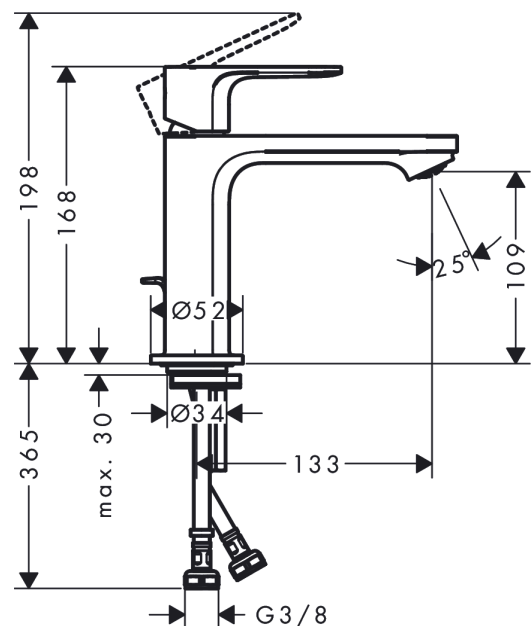

Rebris S

ééngreeps wastafelmengkraan 110 CoolStart met trekwaste

Oppervlakte finish: **chrom** Artikelnummer: **72519000**

Beschrijving

- ComfortZone 110
- voorsprong uitloop 133 mm
- uitloophoogte: 109 mm
- greepvariant: rechte greep
- vaste uitloop
- straalsoort: normale straal
- maximale doorstroomhoeveelheid bij 3 bar: 5 l/min
- keramisch kardoes
- pop-up afvoergarnituur G 1¼
- materiaal afvoergarnituur: synthetisch
- koud water met de greep in de middenpositie, bespaart energie en kosten
- EU taxonomie: max 6l/min - substantiële bijdrage (SC) mogelijk
- Kiwa K6161_Mechanical Mixers EN817

Artikeldetails

Vrijblijvende advies verkoopprijs excl. BTW 112,40 €

Vrijblijvende advies verkoopprijs incl. BTW 136,00 €

Technologie

Designprijzen

Productfoto

Maattekening

Rebris S
ééngreeps wastafelmengkraan 110 CoolStart met trekwaste
 Oppervlakte finish: **chrom** Artikelnummer: **72519000**

Doorstroomdiagram

Rebris S
ééngreeps wastafelmengkraan 110 CoolStart met trekwaste
 Oppervlakte finish: **chrom** Artikelnummer: **72519000**

Explosietekening

Bouwjaar: >06/22

Rebris S**ééngreeps wastafelmengkraan 110 CoolStart met trekwaste**Oppervlakte finish: **chrom** Artikelnummer: **72519000****Reserveonderdelenlijst**

Bouwjaar: >06/22

Regel	Beschrijving	Artikelnummer	Prijs incl. BTW	VE
1	greep	94644000	-	1
2	greepstop	95704000	-	1
3	inbusschroef M6x10 DIN 916	96029000	-	1
4	afdekkap	98863000	-	1
5	moer	98864000	-	1
6	O-ring 24x2	98388000	-	1
7	O-ring 27x1,5	92527000	-	1
8	O-ring 25x1,5	98146000	-	1
9	kardoes compl.	95973001	-	1
10	kardoesadapter	95975000	-	1
11	O-ring 23x2	98398000	-	1
12	perlator M24x1 (5 l/min)	94364000	-	1
13	dichting Ø 42	98722000	-	1
14	schachtbevestigingsset compl.	96016000	-	1
15	schroef M8 x 68	97736000	-	1
16	trekstang	96657000	-	1
17	aansluitslang 450 mm M8x0,75 G3/8	97206000	-	1
18	O-ring 6,6x1,6	93019000	-	1
a	afvoergarnituur	94139000	-	1