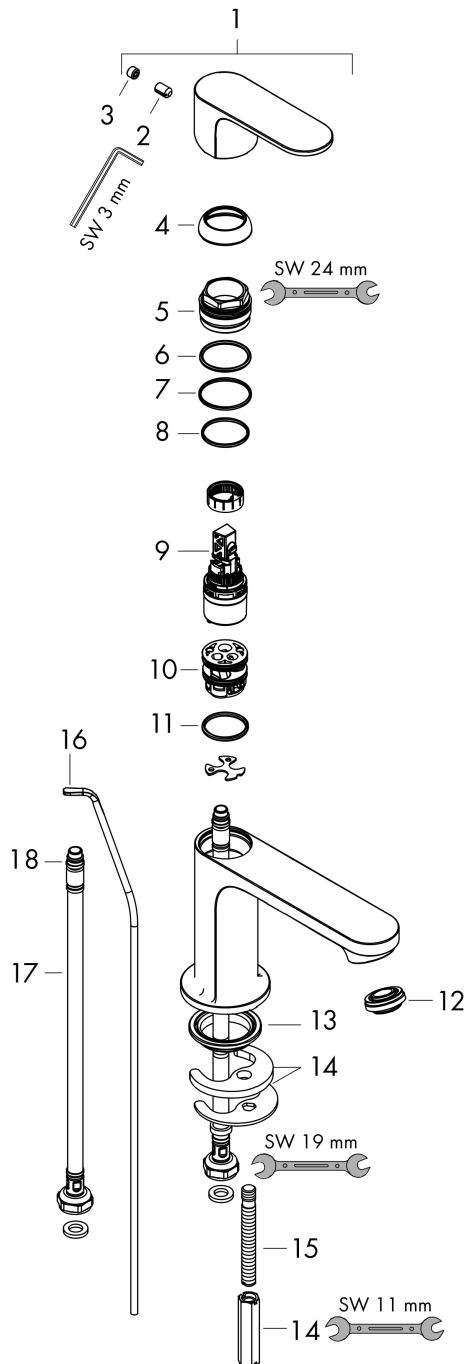

Rebris S

ééngreeps wastafelmengkraan 110 CoolStart met trekwaste

Oppervlakte finish: **chrom** Artikelnummer: **72519000**

Beschrijving

- ComfortZone 110
- voorsprong uitloop 133 mm
- uitloophoogte: 109 mm
- greepvariant: rechte greep
- vaste uitloop
- straalsoort: normale straal
- maximale doorstroomhoeveelheid bij 3 bar: 5 l/min
- keramisch kardoes
- pop-up afvoergarnituur G 1¼
- materiaal afvoergarnituur: synthetisch
- koud water met de greep in de middenpositie, bespaart energie en kosten
- EU taxonomie: max 6l/min - substantiële bijdrage (SC) mogelijk
- Kiwa K6161_Mechanical Mixers EN817

Artikeldetails

Vrijblijvende advies verkoopprijs excl. BTW 112,40 €

Vrijblijvende advies verkoopprijs incl. BTW 136,00 €

Technologie

Designprijzen

Productfoto

Maattekening

Rebris S
ééngreeps wastafelmengkraan 110 CoolStart met trekwaste
 Oppervlakte finish: **chrom** Artikelnummer: **72519000**

Doorstroomdiagram

Rebris S
ééngreeps wastafelmengkraan 110 CoolStart met trekwaste
 Oppervlakte finish: **chrom** Artikelnummer: **72519000**

Explosietekening

Bouwjaar: >06/22

Rebris S**ééngreeps wastafelmengkraan 110 CoolStart met trekwaste**Oppervlakte finish: **chrom** Artikelnummer: **72519000****Reserveonderdelenlijst**

Bouwjaar: >06/22

Regel	Beschrijving	Artikelnummer	Prijs incl. BTW	VE
1	greep	94644000	-	1
2	greepstop	95704000	-	1
3	inbusschroef M6x10 DIN 916	96029000	-	1
4	afdekkap	98863000	-	1
5	moer	98864000	-	1
6	O-ring 24x2	98388000	-	1
7	O-ring 27x1,5	92527000	-	1
8	O-ring 25x1,5	98146000	-	1
9	kardoes compl.	95973001	-	1
10	kardoesadapter	95975000	-	1
11	O-ring 23x2	98398000	-	1
12	perlator M24x1 (5 l/min)	94364000	-	1
13	dichting Ø 42	98722000	-	1
14	schachtbevestigingsset compl.	96016000	-	1
15	schroef M8 x 68	97736000	-	1
16	trekstang	96657000	-	1
17	aansluitslang 450 mm M8x0,75 G3/8	97206000	-	1
18	O-ring 6,6x1,6	93019000	-	1
a	afvoergarnituur	94139000	-	1