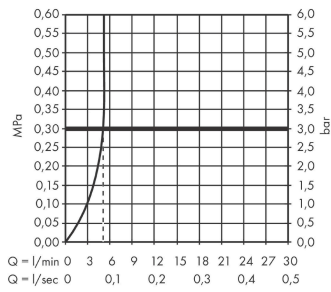

Rebris S
ééngreeps wastafelmengkraan 110 CoolStart met trekwaste
Oppervlakte finish: **chrom**   Artikelnummer: **72519000**

Doorstroomdiagram