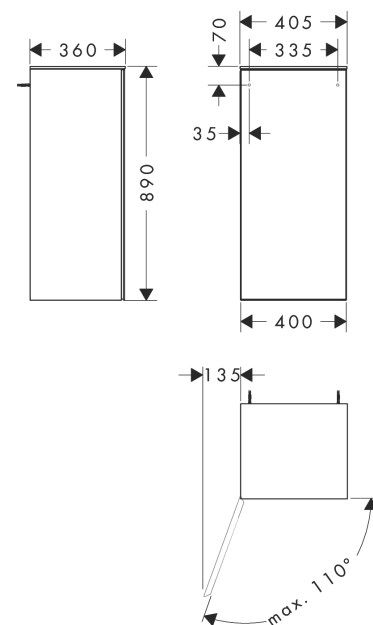

Maattekening