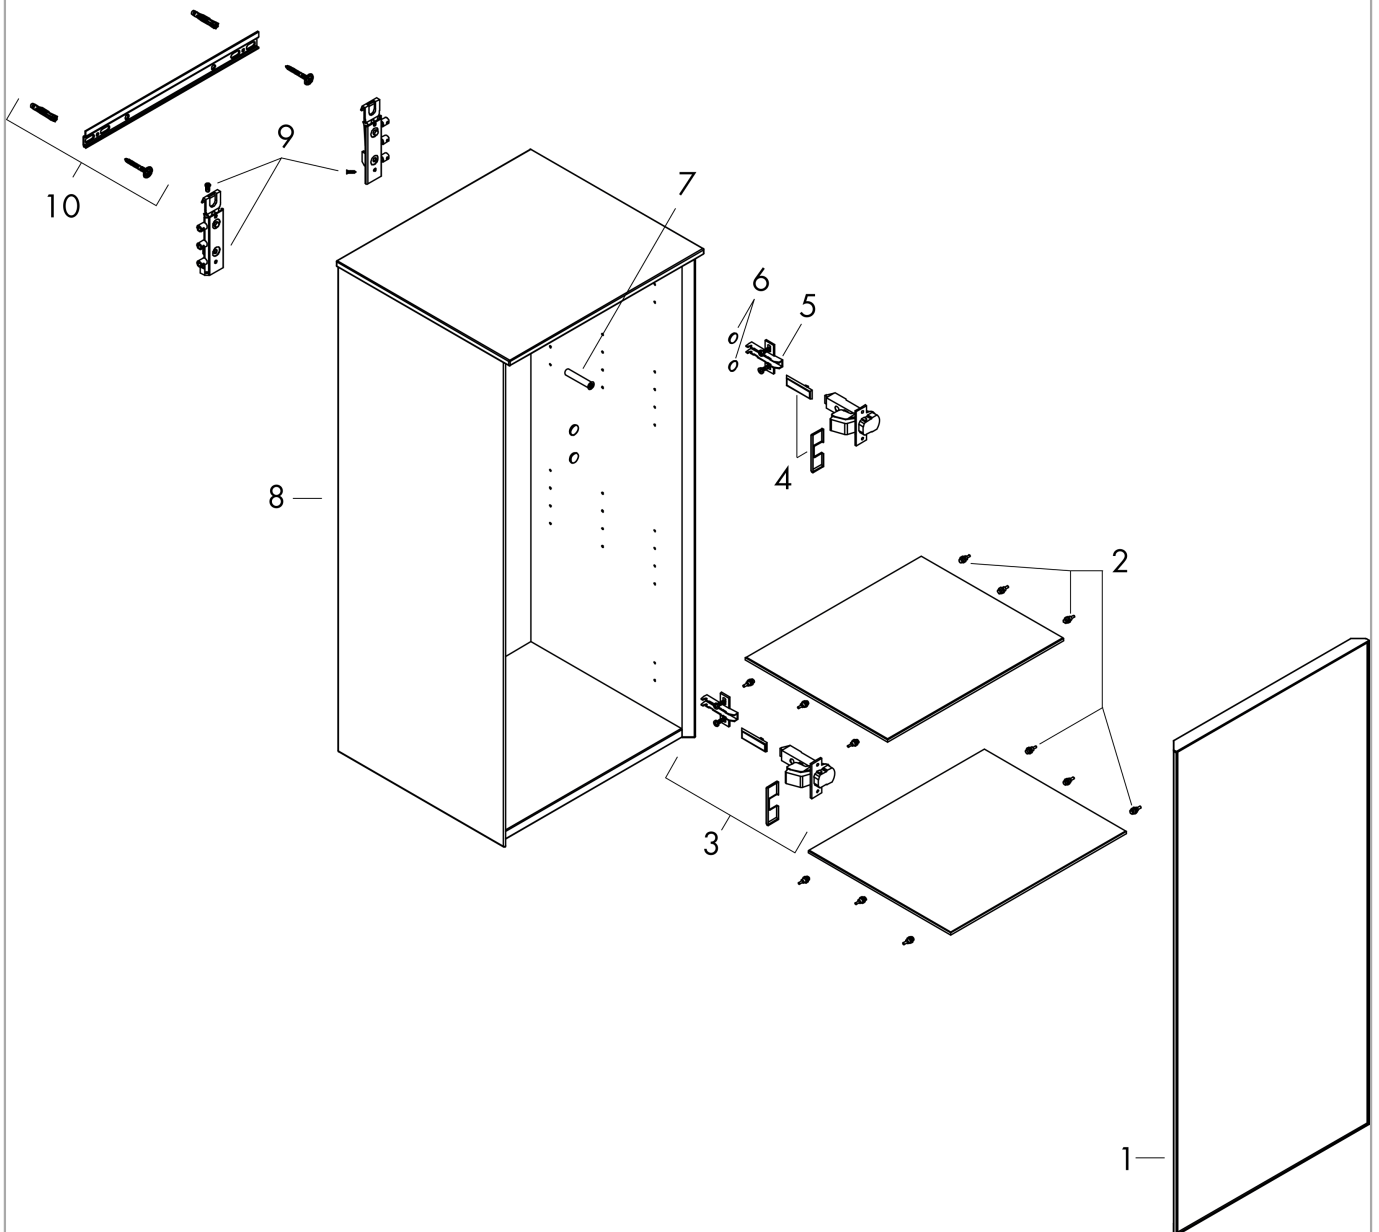

Xevolos E

middelhoge kast Slate Matt Grey 400/360, scharnier links, Oppervlak front: Patterned Bronze

Oppervlak meubel: **Slate Matt Grey** Artikelnummer: **54214770**

Oppervlak front: **Metallic Slate Grey**

Explosietekening

Bouwjaar: >09/23

Xevolos E

middelhoge kast Slate Matt Grey 400/360, scharnier links, Oppervlak front: Patterned Bronze

Oppervlak meubel: **Slate Matt Grey** Artikelnummer: **54214770**

Oppervlak front: **Metallic Slate Grey**

Reserveonderdelenlijst

Bouwjaar: >09/23

Regel	Beschrijving	Artikelnummer	Prijs incl. BTW	VE
1	meubelfront	87298770	1.052,22 €	1
2	wandhouder	87155000	8,11 €	1
3	deurscharnier cpl.	87299000	55,90 €	1
4	afdekkap	87300000	-	1
5	bevestigingsset deurscharnier	87933000	-	1
6	afdekkap	87146000	2,90 €	1
7	magneet	87183000	55,90 €	1
8	meubelromp	87295000	2.080,47 €	1
9	montageset	87145000	44,65 €	1
10	montageset	87144000	22,39 €	1