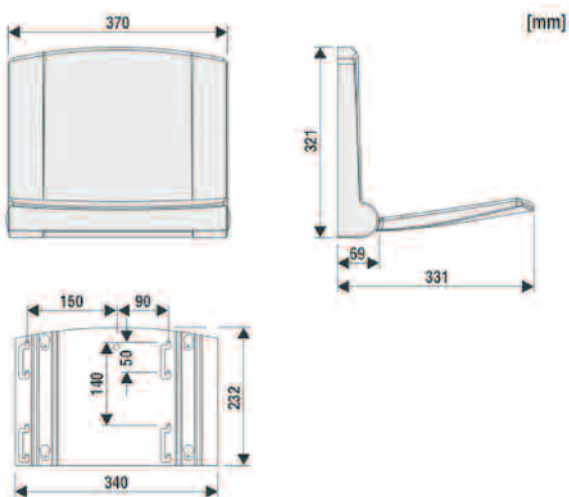

# douchezit

**softclose**

**antibacterieel**

Gemaakt van thermoplast met een antibacteriële bovenlaag uitgevoerd met een softclose scharnier. Eenvoudig in hoogte verstelbaar (tot 50mm). Het royale en ergonomisch zitvlak (370x260mm) met rugsteun biedt comfortabele zekerheid. 4-punts RVS bevestiging voor een stabiele montage.