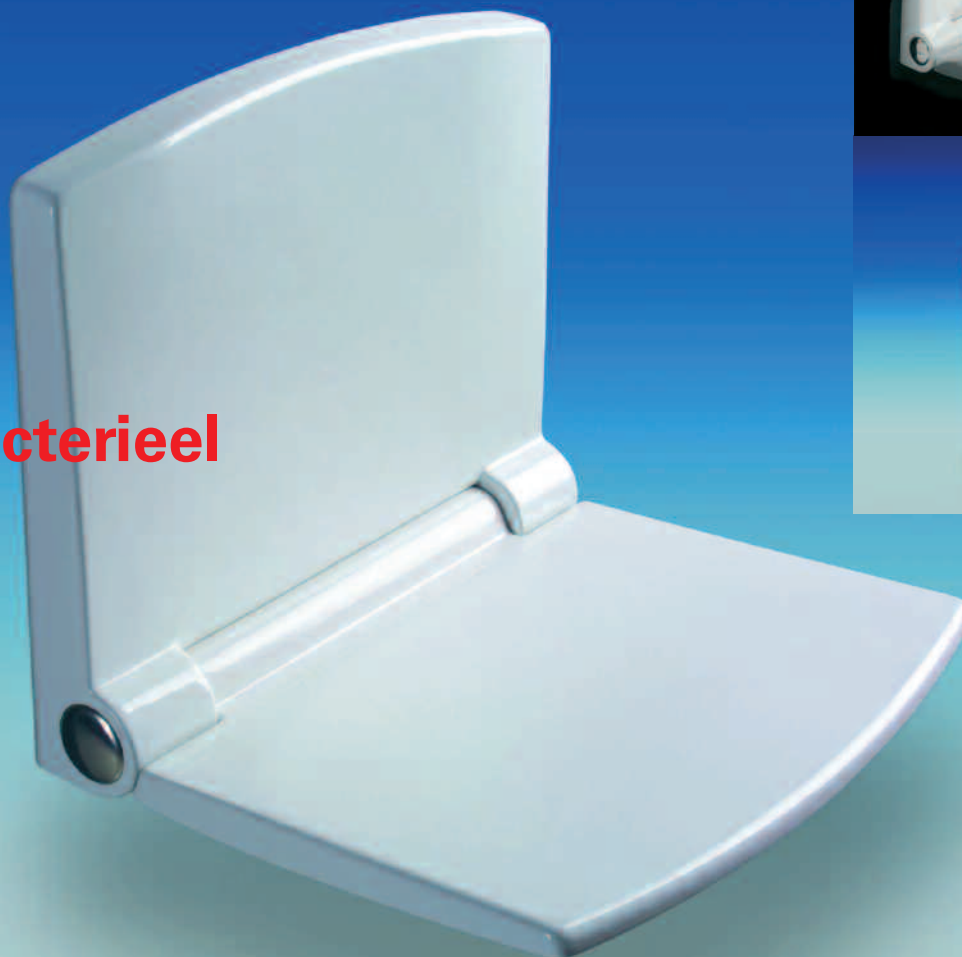

**Nieuw**

Opklapbaar douchezitje  
met rugleuning

# douchezit

**softclose**

**antibacterieel**

Gemaakt van thermoplast met een antibacteriële bovenlaag uitgevoerd met een softclose scharnier. Eenvoudig in hoogte verstelbaar (tot 50mm). Het royale en ergonomisch zitvlak (370x260mm) met rugsteun biedt comfortabele zekerheid. 4-punts RVS bevestiging voor een stabiele montage.