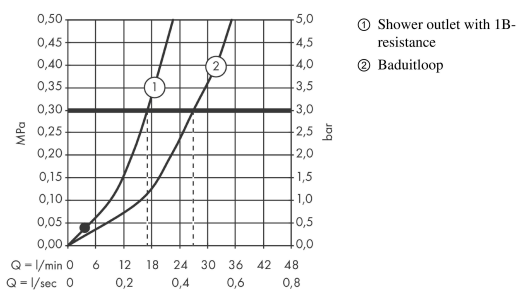

Logis

tweetreeps douchemengkraan opbouw

Oppervlakte finish: **chrom** Artikelnummer: **71243000**

Beschrijving

- hartafstand 150 ± 12 mm
- maximale doorstroomhoeveelheid bij 3 bar: 26 l/min
- keramische kranen warm/koud 90°
- omstelling met automatische reset
- incl. s-koppelingen en rozetten

Artikeldetails

Vrijblijvende advies
verkoopprijs excl. BTW 142,45 €

Vrijblijvende advies
verkoopprijs incl. BTW 172,36 €

Technologie

Productfoto

Maattekening

Doorstroomdiagram

Logis