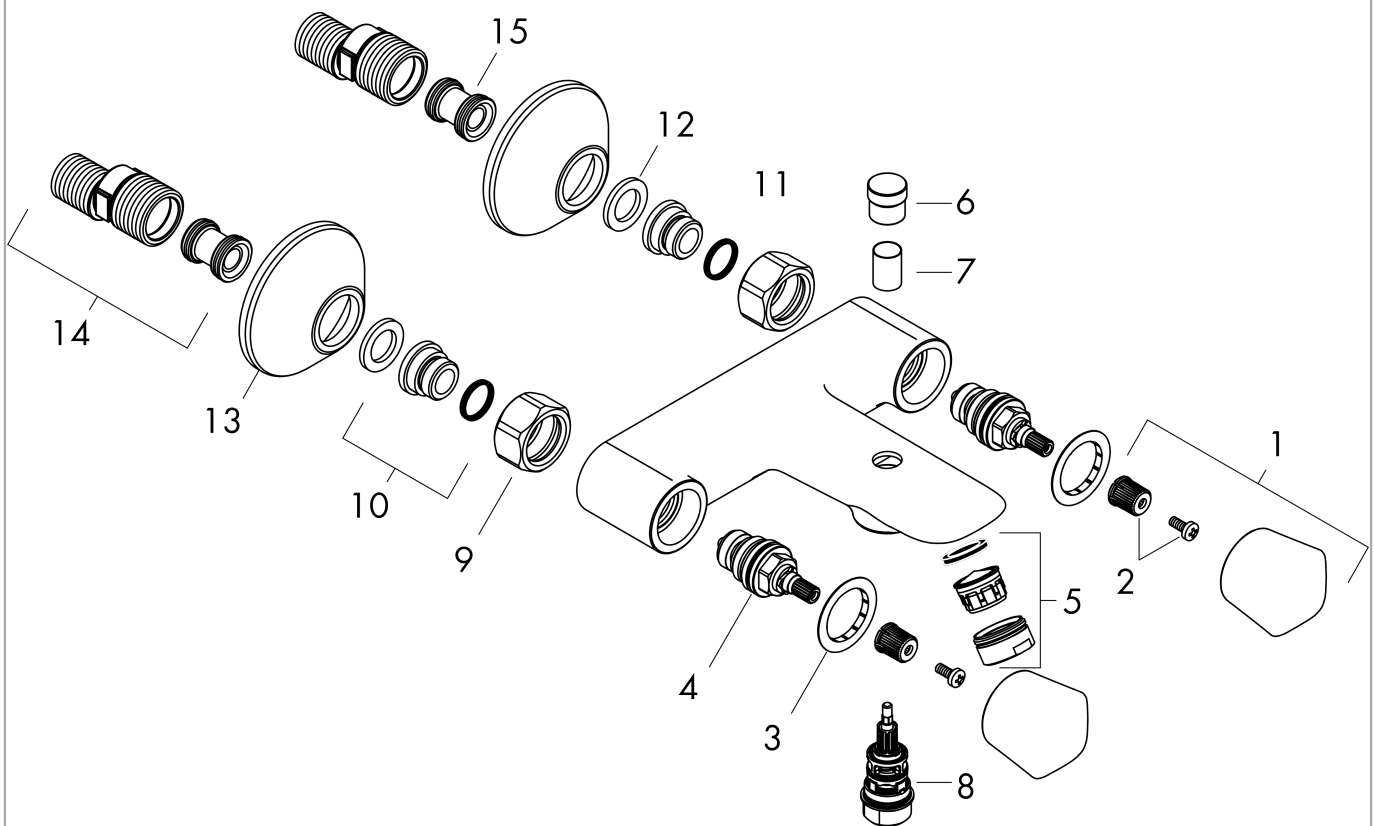

Logis

tweetreeps douchemengkraan opbouw

Oppervlakte finish: **chrom** Artikelnummer: **71243000**

Beschrijving

- hartafstand 150 ± 12 mm
- maximale doorstroomhoeveelheid bij 3 bar: 26 l/min
- keramische kranen warm/koud 90°
- omstelling met automatische reset
- incl. s-koppelingen en rozetten

tweegreeps douchemengkraan opbouw

Oppervlakte finish: **chrom** Artikelnummer: **71243000**

Explosietekening

Bouwjaar: >01/15

Logis**tweegreeps douchemengkraan opbouw**Oppervlakte finish: **chrom** Artikelnummer: **71243000****Reserveonderdelenlijst**

Bouwjaar: >01/15

Regel	Beschrijving	Artikelnummer	Prijs incl. BTW	VE
1	greep	92536000	-	1
2	greepadapter m. schroef	98932000	-	1
3	kleurringset, koud / warm	96299000	-	1
4	bovendeel rechts sluitend	94009000	-	1
5	perlator M24x1 (30 l/min)	92360000	-	1
6	trekknop	97981000	-	1
7	huls	97979000	-	1
8	omstelling	97978000	-	1
9	moeren set	96157000	-	1
10	aansluiting	97220000	-	1
11	O-ring 15x2	98163000	-	1
12	zeefdichting	96922000	-	1
13	rozet Ø 70 mm	94135000	-	1
14	S-koppelingenset (±12 mm)	94140000	-	1
15	slagdemper	96429000	-	1
a	S-koppelingenset (±32 mm)	98592000	-	1