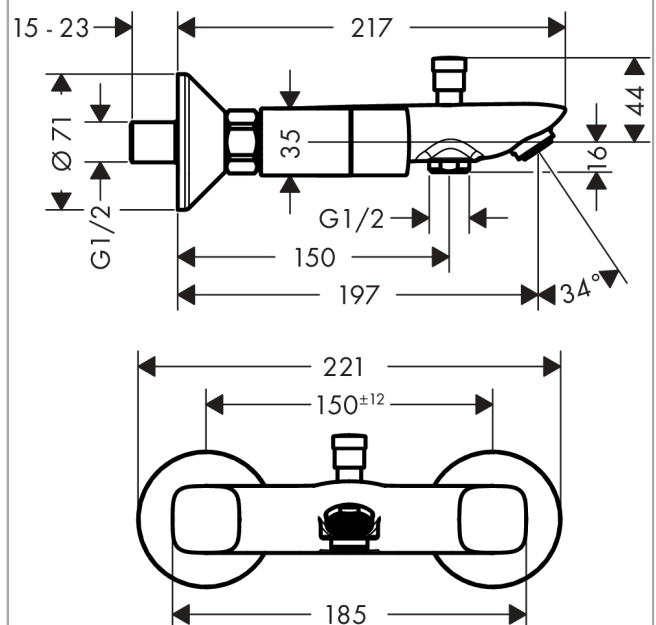

Logis

tweetreeps douchemengkraan opbouw

Oppervlakte finish: **chrom** Artikelnummer: **71243000**

Beschrijving

- hartafstand 150 ± 12 mm
- maximale doorstroomhoeveelheid bij 3 bar: 26 l/min
- keramische kranen warm/koud 90°
- omstelling met automatische reset
- incl. s-koppelingen en rozetten

Artikeldetails

Vrijblijvende advies
verkoopprijs excl. BTW 142,45 €

Vrijblijvende advies
verkoopprijs incl. BTW 172,36 €

Technologie

Productfoto

Maattekening

Doorstroomdiagram

Logis

tweegreeps douchemengkraan opbouw

Oppervlakte finish: **chrom** Artikelnummer: **71243000**

Explosietekening

Bouwjaar: >01/15

Logis**tweegreeps douchemengkraan opbouw**Oppervlakte finish: **chrom** Artikelnummer: **71243000****Reserveonderdelenlijst**

Bouwjaar: >01/15

Regel	Beschrijving	Artikelnummer	Prijs incl. BTW	VE
1	greep	92536000	-	1
2	greepadapter m. schroef	98932000	-	1
3	kleurringset, koud / warm	96299000	-	1
4	bovendeel rechts sluitend	94009000	-	1
5	perlator M24x1 (30 l/min)	92360000	-	1
6	trekknop	97981000	-	1
7	huls	97979000	-	1
8	omstelling	97978000	-	1
9	moeren set	96157000	-	1
10	aansluiting	97220000	-	1
11	O-ring 15x2	98163000	-	1
12	zeefdichting	96922000	-	1
13	rozet Ø 70 mm	94135000	-	1
14	S-koppelingenset (±12 mm)	94140000	-	1
15	slagdemper	96429000	-	1
a	S-koppelingenset (±32 mm)	98592000	-	1