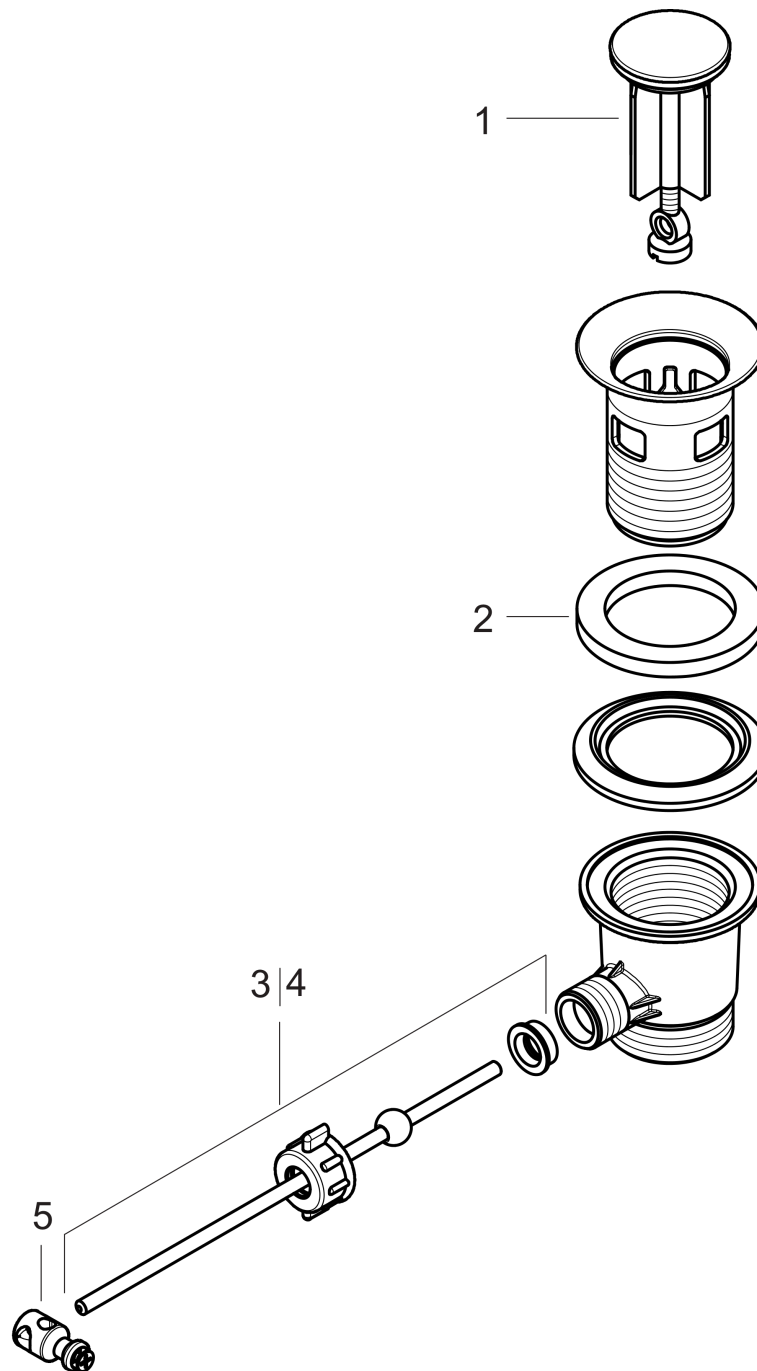

trekwaste compleet

Oppervlak: **chrom** Artikelnummer: **92168000**

Beschrijving

- met overloop

Artikeldetails

Vrijblijvende advies
verkoopprijs excl. BTW 29,60 €

Vrijblijvende advies
verkoopprijs incl. BTW 35,82 €

Productfoto

Maattekening

trekwaste compleet

Oppervlak: **chrom** Artikelnummer: **92168000**

Explosietekening

Bouwjaar: >03/14

trekwaste compleet

Oppervlak: **chrom** Artikelnummer: **92168000**

Reserveonderdelenlijst

Bouwjaar: >03/14

Regel	Beschrijving	Artikelnummer	Prijs incl. BTW	VE
1	stop	92175000	8,11 €	1
2	dichtingsset	98506000	8,11 €	1
3	dwarstang compl. 340 mm (kogel- Ø12mm)	96324000	22,39 €	1
4	dwarstang compl. 200 mm (kogel- Ø12mm)	96007000	14,04 €	1
5	scharnier	96100000	4,96 €	1