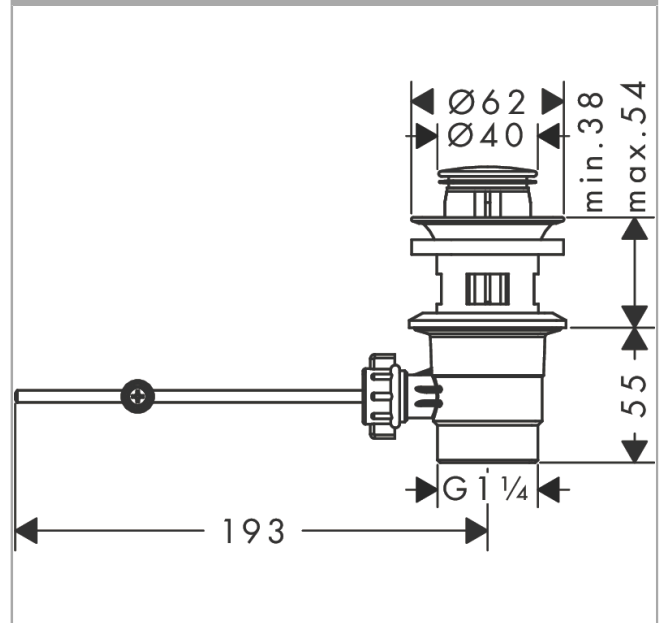

trekwaste compleet

Oppervlak: **chrom** Artikelnummer: **92168000**

Beschrijving

- met overloop

Artikeldetails

Vrijblijvende advies
verkoopprijs excl. BTW 29,60 €

Vrijblijvende advies
verkoopprijs incl. BTW 35,82 €

Productfoto

Maattekening

trekwaste compleet

Oppervlak: **chrom** Artikelnummer: **92168000**

Explosietekening

Bouwjaar: >03/14

trekwaste compleet

Oppervlak: **chrom** Artikelnummer: **92168000**

Reserveonderdelenlijst

Bouwjaar: >03/14

Regel	Beschrijving	Artikelnummer	Prijs incl. BTW	VE
1	stop	92175000	8,11 €	1
2	dichtingsset	98506000	8,11 €	1
3	dwarstang compl. 340 mm (kogel- Ø12mm)	96324000	22,39 €	1
4	dwarstang compl. 200 mm (kogel- Ø12mm)	96007000	14,04 €	1
5	scharnier	96100000	4,96 €	1