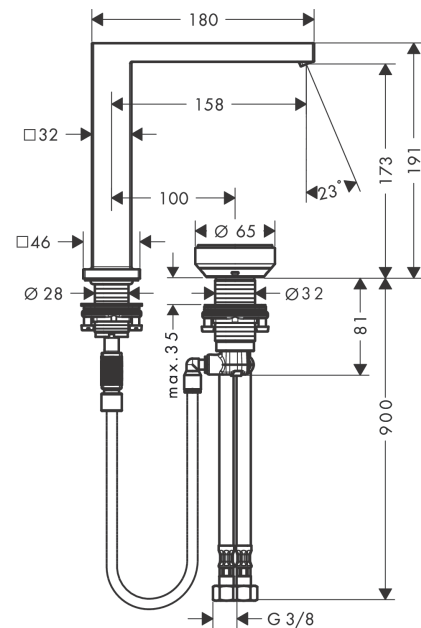

#### Beschrijving

- ComfortZone 150
- voorsprong uitloop 158 mm
- uitloophoogte: 173 mm
- vaste uitloop
- straalsoort: WaterfallStream
- maximale doorstroomhoeveelheid bij 3 bar: 4 l/min
- Select kardoes met temperatuurregeling
- comfortabele bediening draai- en duwbeweging
- materiaal bedieningselement: metalen behuizing, veiligheidsglas
- zonder wastegarnituur, met afvoerplug (art.nr. 50001)
- materiaal afvoergarnituur: Metaal
- flexibele positionering van het bedieningselement mogelijk
- koud water met de greep in de middenpositie, bespaart energie en kosten
- geen vervuiling van de afvoer door watervlekken
- quick-connect-slang
- EU taxonomie: max 6l/min - substantiële bijdrage (SC) mogelijk

#### Maattekening

**Tecturis E**  
**2-gats wastafelkraan 150 CoolStart met waste**  
 Oppervlakte finish: **mat wit** Artikelnummer: **73053700**

**Doorstroomdiagram**

**Tecturis E**  
**2-gats wastafelkraan 150 CoolStart met waste**  
Oppervlakte finish: **mat wit**    Artikelnummer: **73053700**