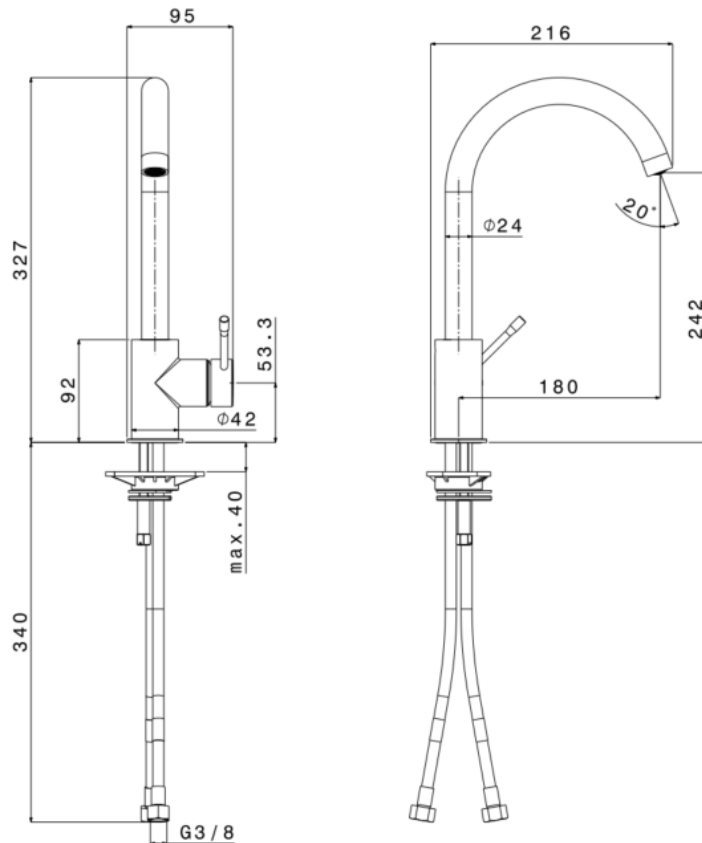

NERO – KEUKENMENGKRAAN – ZWART MAT

SKU 156573

AFBEELDING:

MAATTEKENING:

Type kraan	Keukenmengkraan - ééngreeps
Afwerking	Zwart mat
Materiaal	Messing
Debiet bij 3 bar	12 L/min.
Type uitloop	Beweegbare uitloop
Type straalbreker	NEOPERL CACHE' COIN SLOT 25.2 L/min at 3 bar
Type aansluiting	Flexibles - G 3/8"
Type binnenwerk	Keramische schijven
Greep	Metaal
Boring kraangat Ø	Ø 35 mm
Bevestiging	Kraangat
Waterbesparend	Nee
ECO greep	Nee
Keuringen	ACS
Netto gewicht	1.20 kg
Garantie	5 jaar
Extra	Inclusief installatieslang