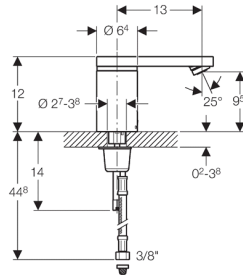

Geberit wastafelkraan type 186, netvoeding, zonder voedingsapparaat

---

Nieuw

Toepassing

- Voor afname van drinkwater
- Voor openbare en semiopenbare ruimtes
- Voor inbouw in wastafels zonder werkbladen
- Voor de aansluiting van koud, warm of mengwater
- Voor het gebruik met roestvast stalen bakken
- Niet geschikt voor kleine doorstroomboilers

Eigenschappen

- Kraangroep I conform DIN 4109
- Automatische spoelactivering
- Infrarood gebruikersherkenning
- Infrarood sensor zelf instellend
- Vandaalbestendig
- Volumestroombegrenzing door straalregelaar
- Temperatuurinstelling via meng unit (alleen bij uitvoering met meng unit)
- Water niet puur warm of puur koud instelbaar (alleen bij uitvoering met meng unit)
- Stroomvoorziening via voedingsapparaat
- Kan op batterijvoeding worden omgebouwd
- Energiespaarmodus instelbaar
- Waterbesparing door reactiesnelle aftasttechniek met twee stralen
- Functies met Geberit Service Handy instelbaar en opvraagbaar
- Programma waterbesparing instelbaar
- Programma interval spoeling instelbaar
- Continue spoeling individueel instelbaar
- Spoelactivering via Geberit HyTronic Clean Handy de-activeerbaar
- Verschillende functies handmatig instelbaar
- Met geïntegreerde terugstroombeveiliging