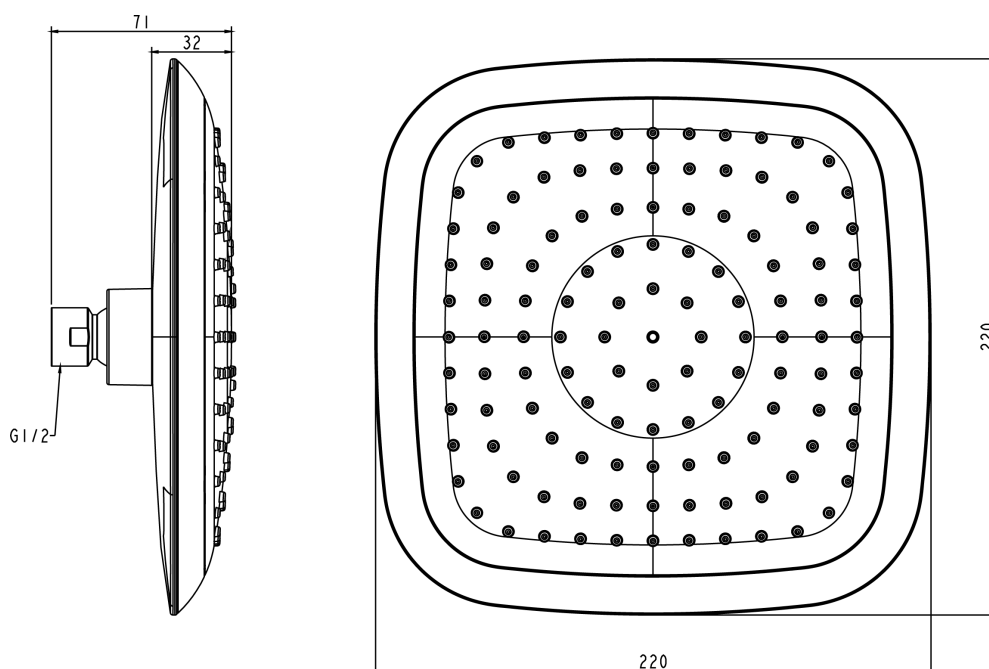

**POGGIO – DOUCHE DE TÊTE – 1 JET**

**SKU 186129**

- Couleur:** chromé
- Fixation:** à combiner avec bras de douche Murlo:  
– sku 186133  
– sku 186134  
– sku 186135  
– sku 186136
- Caractéristiques:**  
– douche de tête 220x220 mm  
– 1 jet: oxygen spray, en ajoutant de l'air  
– économisant d'eau: débit 7l/min  
– membrane anti-calcaire  
– économisant d'eau 1/2"