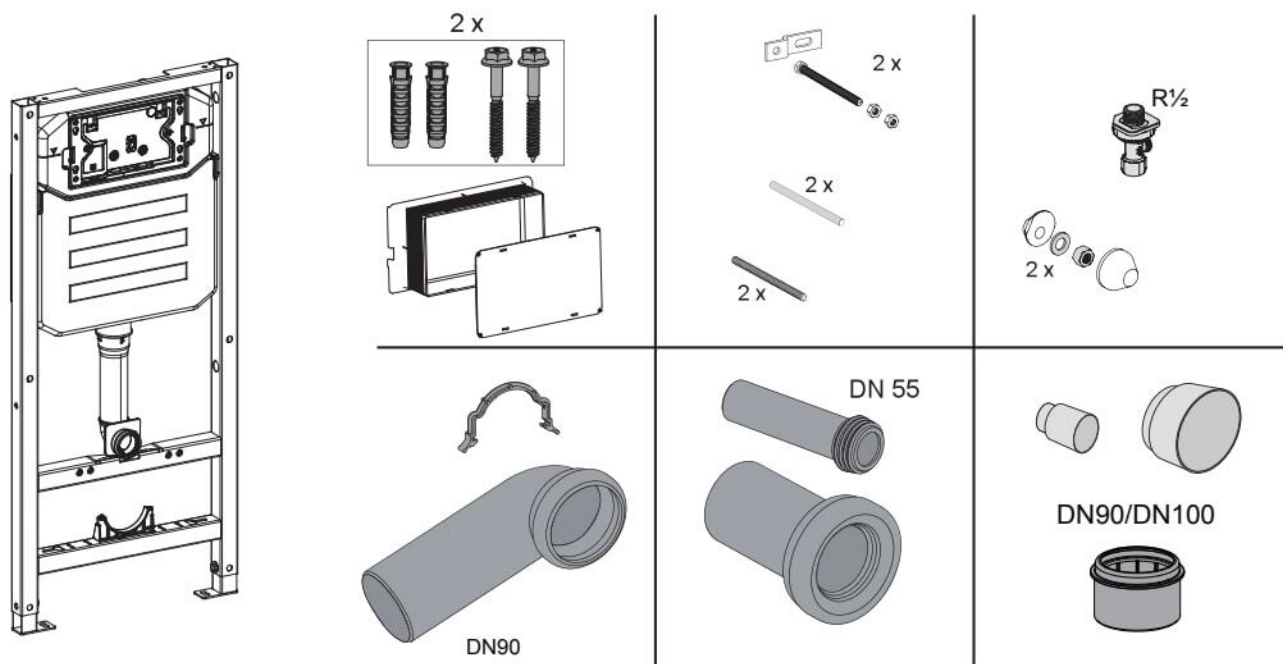

INBOUW RESERVOIR 12CM

36060

[mm]