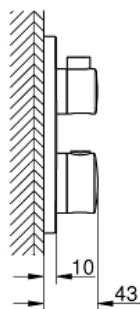

GROHTHERM

Mitigeur de douche thermostatique pour SmartBox...

Référence : 24079000

GROHE nv – sa
Leuvensesteenweg 369 | 1932 Zaventem
T: 02/223 17 60 | E-mail: info.be@grohe.com

Pure Freude
an Wasser

GROHE

Descriptif Produit:

GROHTHERM

Mitigeur de douche thermostatique pour SmartBox, pour 2 sorties avec robinet d'arrêt / inverseur intégré

Spécifications Produit:

à combiner impérativement avec :

GROHE Rapido SmartBox 35 600 000

GROHE TurboStat Régulation thermostatique quasi-instantanée

GROHE StarLight: chrome éclatant et durable
rosace avec **GROHE QuickFix** (fixations cachées)
Rosace en métal, ajustable rétroactivement de 6°

GROHE SafeStop: butée à 38°C

GROHE SafeStop Plus limiteur optionnel température à 43°C ou 46°C

GROHE AquaDimmer, robinet d'arrêt / inverseur intégré

debit :

sortie B = 27 l/min

sortie C = 30 l/min

Attention : livré sans corps d'encastrement

Finition:

□ 24079000 chromé