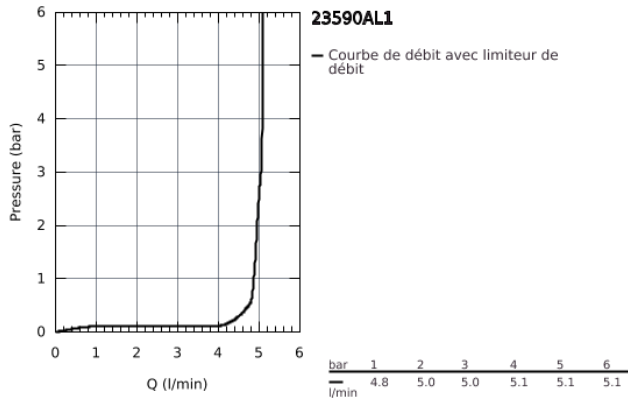

23 590 AL1 ESSENCE MITIGEUR MONOCOMMANDE LAVABO
TAILLE S