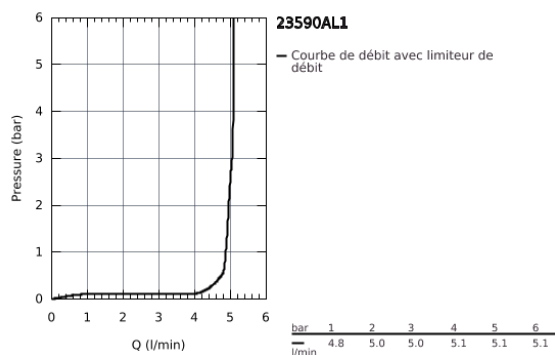

## 23 590 AL1 ESSENCE MITIGEUR MONOCOMMANDE LAVABO TAILLE S

### DESCRIPTION DU PRODUIT

- monotrou
- levier en métal
- GROHE SilkMove : cartouche en céramique 28 mm
- limiteur de course
- GROHE Starlight chrom & éclatant et durable
- GROHE EcoJoy : mousseur économique, 5,7 l/min
- GROHE AquaGuide mousseur ajustable
- GROHE FastFixation Plus
- corps lisse
- flexible(s) de raccordement souple(s)