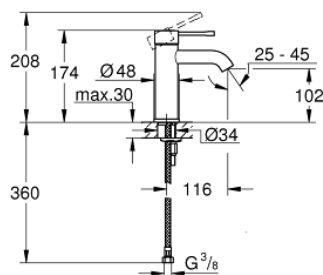

### DESCRIPTION DU PRODUIT

- monotrou
- levier en métal
- GROHE SilkMove : cartouche en céramique 28 mm
- limiteur de course
- GROHE Starlight chrom & éclatant et durable
- GROHE EcoJoy : mousseur économique, 5,7 l/min
- GROHE AquaGuide mousseur ajustable
- GROHE FastFixation Plus
- corps lisse
- flexible(s) de raccordement souple(s)

### PIÈCES DE RECHANGE

1: Levier (Numéro de commande 46917AL0)

2: Bague de fixation (Numéro de commande 46715000)

3: Cartouche

(Numéro de commande 46580000)

4: Mousseur (Numéro de commande 48270000)

5: Ensemble de fixation universel pour robinets (Numéro de commande 46645000)

6: Clef platte SW 46 mm à 6 pans (Numéro de commande 19017000)\*

\* Accessoires optionels