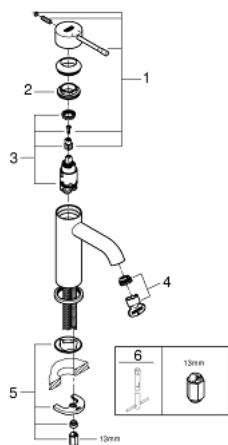

### DESCRIPTION DU PRODUIT

- monotrou
- levier en métal
- GROHE SilkMove : cartouche en céramique 28 mm
- limiteur de course
- GROHE Starlight chrom & éclatant et durable
- GROHE EcoJoy : mousseur économique, 5,7 l/min
- GROHE AquaGuide mousseur ajustable
- GROHE FastFixation Plus
- corps lisse
- flexible(s) de raccordement souple(s)

### PIÈCES DE RECHANGE

1: Levier (Numéro de commande 46917AL0)

2: Bague de fixation (Numéro de commande 46715000)

3: Cartouche

(Numéro de commande 46580000)

4: Mousseur (Numéro de commande 48270000)

5: Ensemble de fixation universel pour robinets (Numéro de commande 46645000)

6: Clef platte SW 46 mm à 6 pans (Numéro de commande 19017000)\*

\* Accessoires optionels