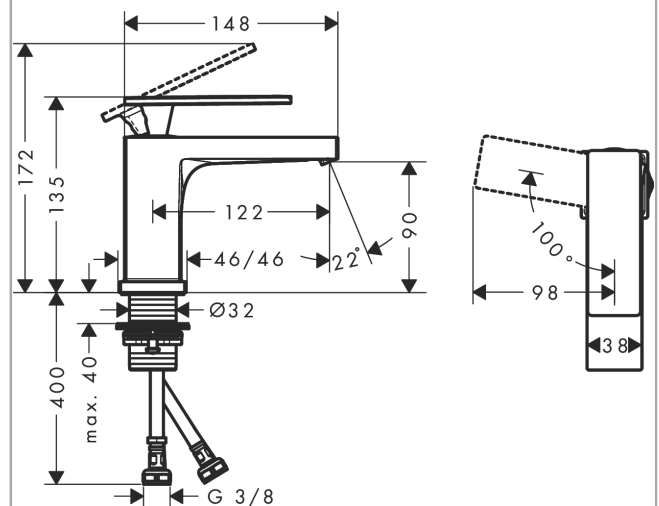

Tecturis E

ééngreeps wastafelkraan 80 CoolStart zonder waste
Oppervlakte finish: mat wit Artikelnummer: 73001700

Beschrijving

- ComfortZone 80
- voorsprong uitloop 122 mm
- uitloophoogte: 90 mm
- greepvariant: rechte greep
- vaste uitloop
- straalsoort: WaterfallStream
- maximale doorstroomhoeveelheid bij 3 bar: 4 l/min
- keramisch kardoes
- koud water met de greep in de middenpositie, bespaart energie en kosten
- EU taxonomie: max 6l/min - substantiële bijdrage (SC) mogelijk

Artikeldetails

Vrijblijvende advies
verkoopprijs excl. BTW 218,50 €

Vrijblijvende advies
verkoopprijs incl. BTW 264,39 €

Technologie

Designprijzen

Productfoto

Maattekening

Doorstroomdiagram