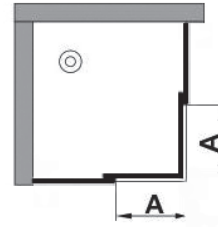

Compact

Hoekinstap

CR50

Standaard maten

Breedte	Verstelbaarheid	Voor douchebak	Instapbreedte	Uitzwaai deur	Hoogte
in mm	in mm	in mm	in mm A	in mm B	in mm
900	870-890	900x900	470	0	1950