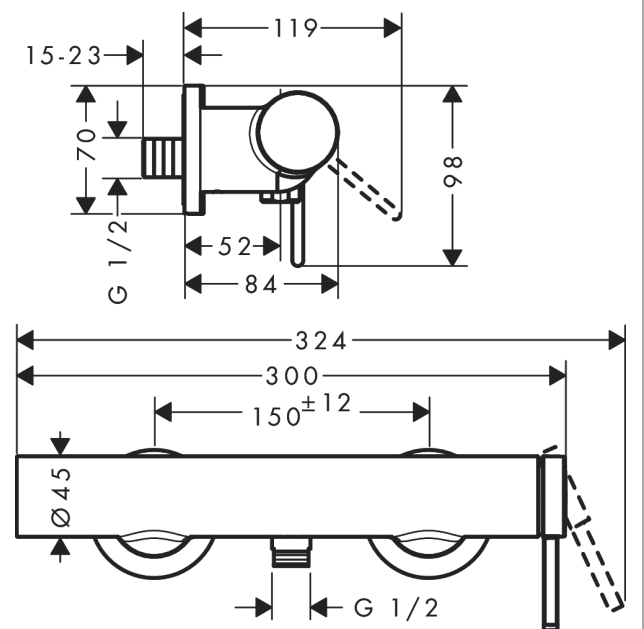

Maattekening