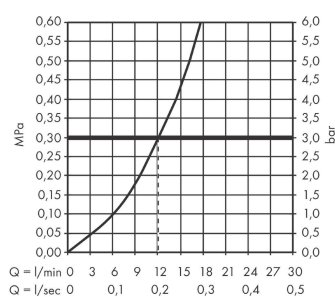

Finoris

ééngreeps douchekraan opbouw

Oppervlakte finish: **mat zwart** Artikelnummer: **76620670**

Beschrijving

- 1 functie
- installatie met hartafstand 150 ± 12 mm
- maximale doorstroomhoeveelheid bij 3 bar: 12,1 l/min
- keramisch kardoes
- terugslagklep
- G 1/2 slangaansluiting (universeel)
- minimale bedrijfsdruk: 1 bar
- maximale bedrijfsdruk: 10 bar
- Kiwa K6161_Mechanical Mixers EN817

Artikeldetails

Vrijblijvende advies verkoopprijs excl. BTW 326,25 €

Vrijblijvende advies verkoopprijs incl. BTW 394,76 €

Designprijzen

reddot winner 2021

Productfoto

Maattekening

Doorstroomdiagram