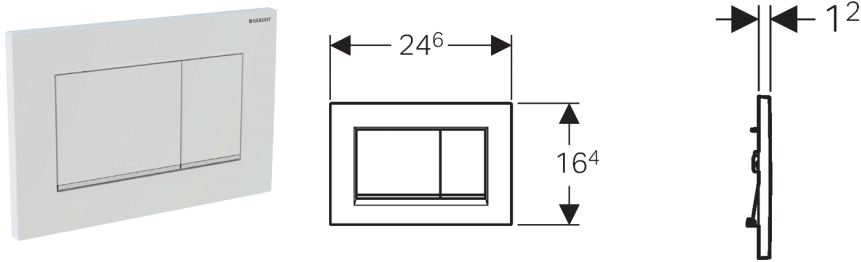

## Geberit bedieningsplaat Sigma30, voor 2-toets spoeling

Nieuw

### Toepassing

- Voor de spoelactivering bij Geberit Sigma inbouwreservoirs