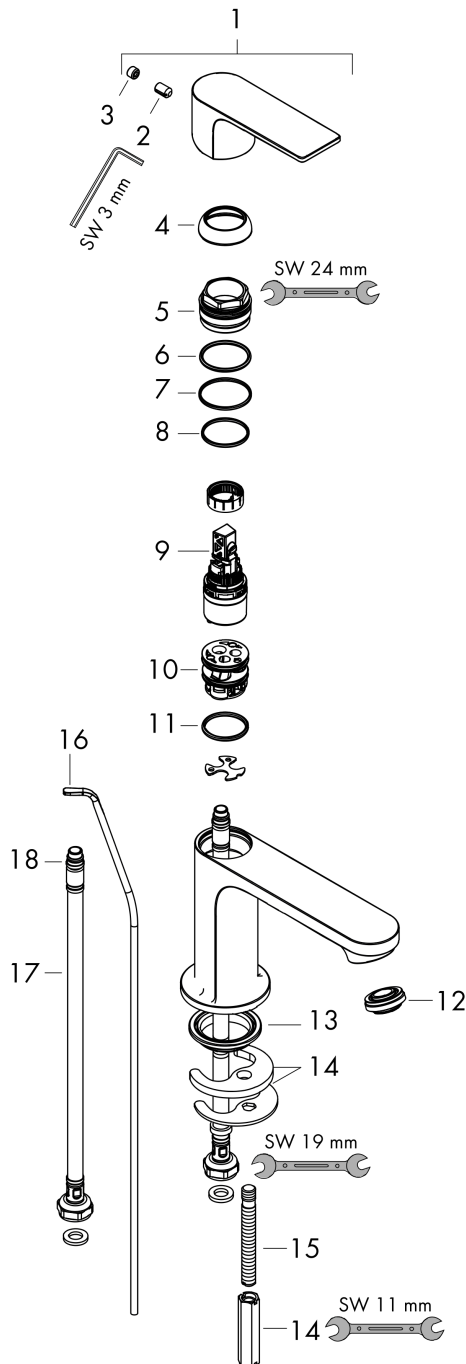

Rebris E**ééngreeps wastafelmengkraan 80 CoolStart met trekwaeste**Oppervlakte finish: **chrom** Artikelnummer: **72585000****Beschrijving**

- ComfortZone 80
- voorsprong uitloop 121 mm
- uitloophoogte: 84 mm
- greepvariant: rechte greep
- vaste uitloop
- straalsoort: normale straal
- maximale doorstroomhoeveelheid bij 3 bar: 5 l/min
- keramisch kardoes
- pop-up afvoergarnituur G 1¼
- materiaal afvoergarnituur: Metaal
- koud water met de greep in de middenpositie, bespaart energie en kosten
- EU taxonomie: max 6l/min - substantiële bijdrage (SC) mogelijk
- Kiwa K6161_Mechanical Mixers EN817

ééngreeps wastafelmengkraan 80 CoolStart met trekwaste

Oppervlakte finish: **chrom** Artikelnummer: **72585000**

Doorstroomdiagram

Rebris E
ééngreeps wastafelmengkraan 80 CoolStart met trekwaste
 Oppervlakte finish: **chrom** Artikelnummer: **72585000**

Explosietekening

Bouwjaar: >06/22

Rebris E**ééngreeps wastafelmengkraan 80 CoolStart met trekwaste**Oppervlakte finish: **chrom** Artikelnummer: **72585000****Reserveonderdelenlijst**

Bouwjaar: >06/22

Regel	Beschrijving	Artikelnummer	Prijs incl. BTW	VE
1	greep	94645000	-	1
2	inbusschroef M6x10 DIN 916	96029000	-	1
3	greepstop	95704000	-	1
4	afdekkap	98863000	-	1
5	moer	98864000	-	1
6	O-ring 24x2	98388000	-	1
7	O-ring 27x1,5	92527000	-	1
8	O-ring 25x1,5	98146000	-	1
9	kardoes compl.	95973001	-	1
10	kardoesadapter	95975000	-	1
11	O-ring 23x2	98398000	-	1
12	perlator M24x1 (5 l/min)	94364000	-	1
13	dichting Ø 42	98722000	-	1
14	schachtbevestigingsset compl.	96016000	-	1
15	schroef M8 x 68	97736000	-	1
16	trekstang	96657000	-	1
17	aansluitslang 450 mm M8x0,75 G3/8	97206000	-	1
18	O-ring 6,6x1,6	93019000	-	1
a	afvoergarnituur	94139000	-	1