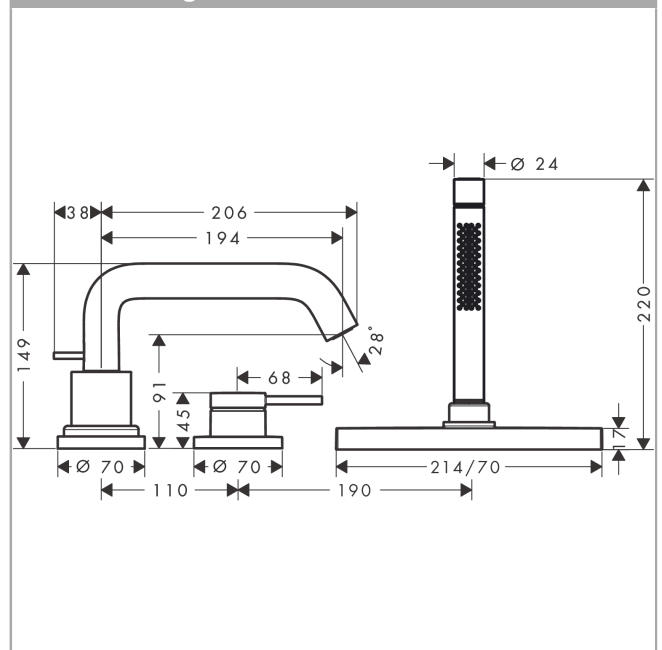

Tecturis S

3-gats ééngreeps badrandmengkraan met sBox

Oppervlakte finish: **chrom** Artikelnummer: **73447000**

Beschrijving

- voorsprong uitloop 194 mm
- straalsoort mengkraan: normale straal
- straalsoort handdouche: Rain, Mono
- maximale uittreklengte handdouche: 1,45 m
- sBox voor een stille, soepele en beschermde geleiding van de slang
- maximale doorstroomhoeveelheid bij 3 bar: 20 l/min
- keramisch kardoes
- omstelling met automatische reset
- met geïntegreerde zekerheidscombinatie EN 1717. Let op: alleen te gebruiken in combinatie met Exafill.
- inbouwdeel
- montage op badrand

Artikeldetails

Vrijblijvende advies verkoopprijs excl. BTW 590,70 €

Vrijblijvende advies verkoopprijs incl. BTW 714,75 €

Technologie

Designprijzen

Productfoto

Maattekening

Doorstroomdiagram