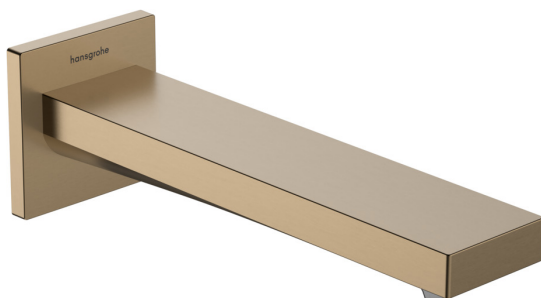

Tecturis E baduitloop

Oppervlak: **Brushed Bronze** Artikelnummer: **73410140**

Beschrijving

- voorsprong uitloop 210 mm
- wandmontage
- maximale doorstroomhoeveelheid bij 3 bar: 22 l/min
- WaterfallStream

Artikeldetails

Vrijblijvende advies
verkoopprijs excl. BTW 194,20 €

Vrijblijvende advies
verkoopprijs incl. BTW 234,98 €

Technologie

Designprijzen

Productfoto