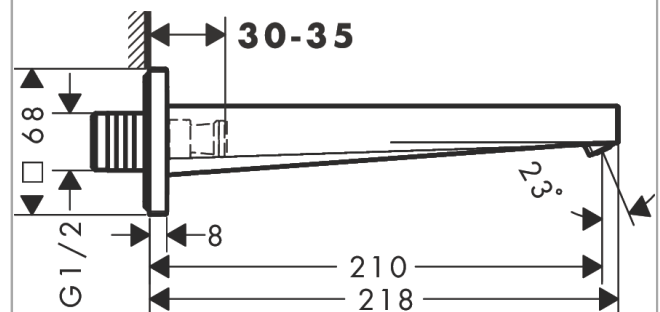

Tecturis E baduitloop

Oppervlak: **Brushed Bronze** Artikelnummer: **73410140**

Beschrijving

- voorsprong uitloop 210 mm
- wandmontage
- maximale doorstroomhoeveelheid bij 3 bar: 22 l/min
- WaterfallStream

Artikeldetails

Vrijblijvende advies
verkoopprijs excl. BTW 194,20 €

Vrijblijvende advies
verkoopprijs incl. BTW 234,98 €

Technologie

Designprijzen

Productfoto

Maattekening

Doorstroomdiagram