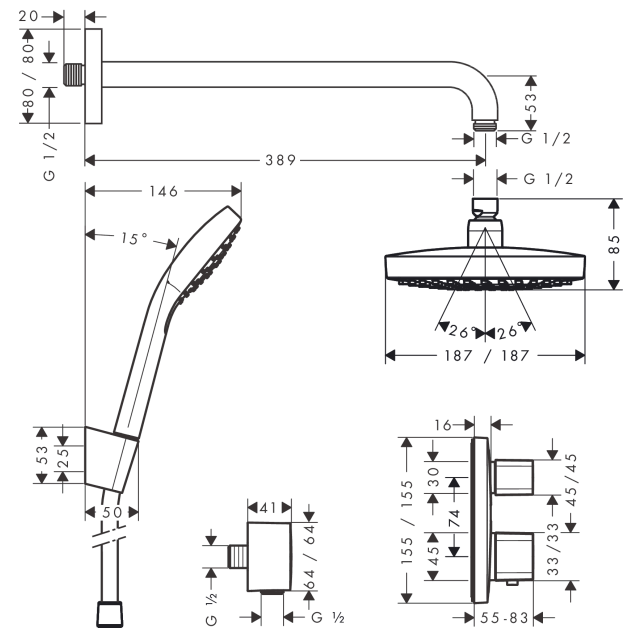

### Beschrijving

- bestaat uit: Hoofddouche, handdouche, douchethermostaat, inbouwdeel, douchearm, douchehouder, slangaansluiting, Doucheslang
- grootte douchekop: 187 x 187 mm
- straalsoort hoofddouche: Rain, IntenseRain
- straalsoort handdouche: Rain
- minimale bedrijfsdruk: 1 bar
- maximale bedrijfsdruk: 6 bar
- omschrijving thermostaat: Ecostat E
- draaikoppeling voorkomt dat de slang in de knoop raakt

### Maattekening

**Croma Select E**  
**inbouw ShowerSet 180 2jet met Ecostat E thermostaat**  
Oppervlakte finish: **chrom**    Artikelnummer: **27294000**