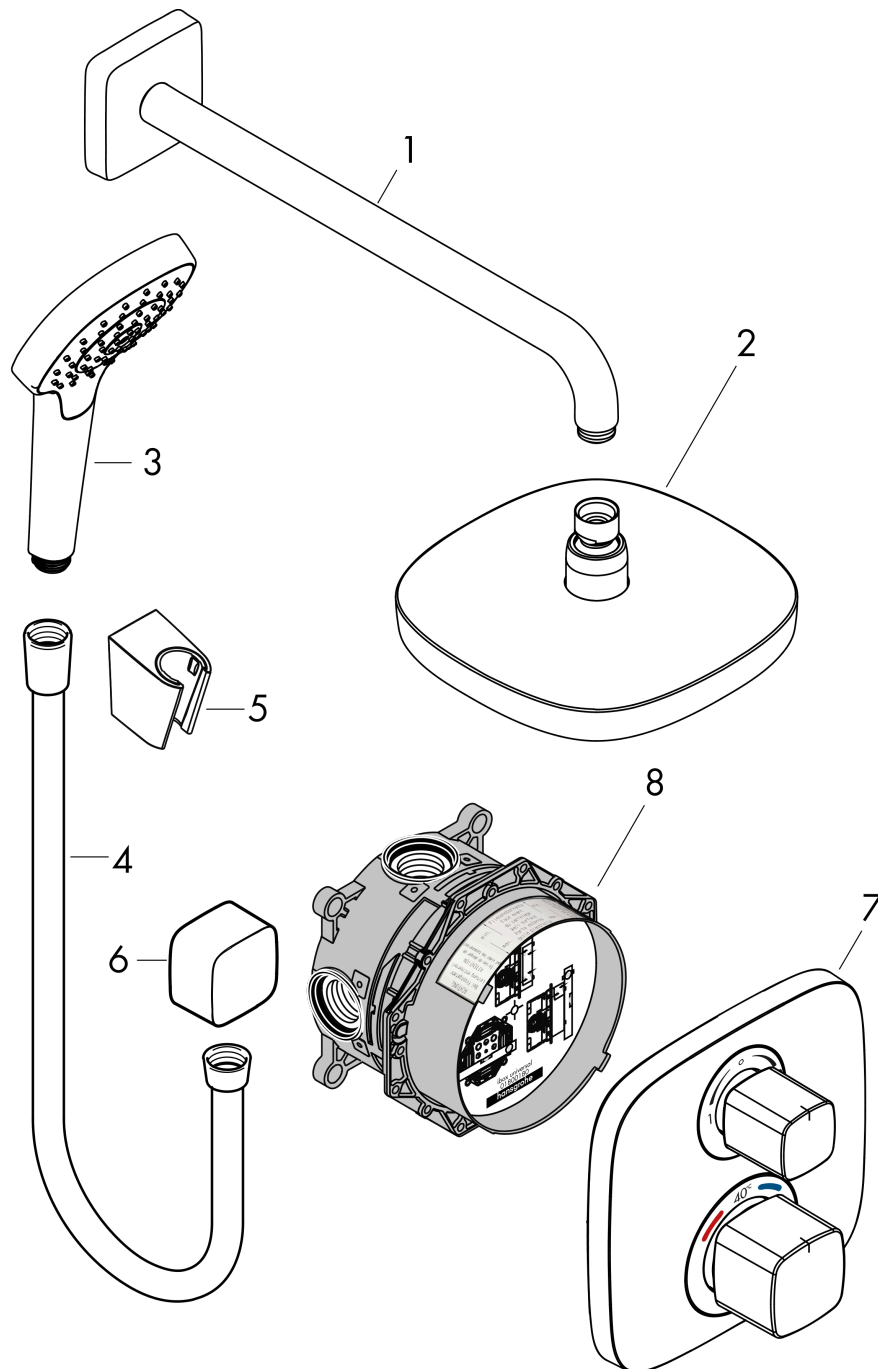

### Beschrijving

- bestaat uit: Hoofddouche, handdouche, douchethermostaat, inbouwdeel, douchearm, douchehouder, slangaansluiting, Doucheslang
- grootte douchekop: 187 x 187 mm
- straalsoort hoofddouche: Rain, IntenseRain
- straalsoort handdouche: Rain
- minimale bedrijfsdruk: 1 bar
- maximale bedrijfsdruk: 6 bar
- omschrijving thermostaat: Ecostat E
- draaikoppeling voorkomt dat de slang in de knoop raakt

### Maattekening

**Croma Select E**  
**inbouw ShowerSet 180 2jet met Ecostat E thermostaat**  
Oppervlakte finish: **chrom**    Artikelnummer: **27294000**

### Explosietekening

Bouwjaar: >06/15

**Croma Select E**  
**inbouw ShowerSet 180 2jet met Ecostat E thermostaat**  
 Oppervlakte finish: **chrom** Artikelnummer: **27294000**