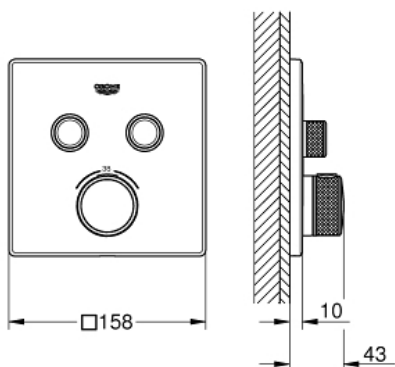

Pure Freude
an Wasser

GROHE

Descriptif Produit:

Thermostatique pour installation encastrée 2 sorties

Spécifications Produit:

à combiner impérativement avec :

GROHE Rapido SmartBox 35 600 000

Rosace murale en métal avec **GROHE QuickFix**, ajustable rétroactivement de 6°

Attention : livré sans corps d'encastrement

débit :

sortie B = 24 l/min,

sortie C = 26 l/min

Finition:

□ 29124000 chrome