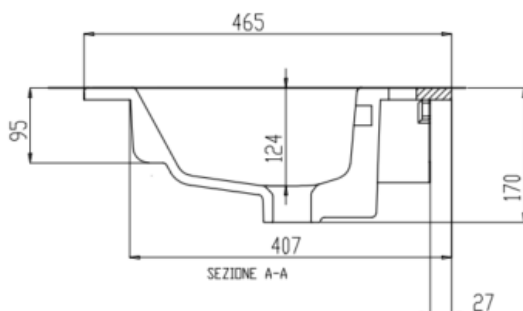

CETTINA - LAVABO 100 – BLANC BRILLIANT

SKU 933723

DIMENSIONS:
Longueur: 1010 mm
Profondeur: 465 mm
Hauteur: 170 mm

Type lavabo	Tablette – 1 lavabo
Matière	Porcelaine
Couleur	Blanc brillant
Montage	Tablette
Avec trou robinet	Oui
Avec trop-plein	Oui
Location trop-plein	Centre