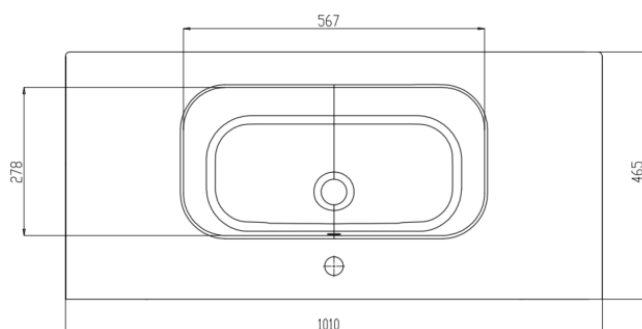

CETTINA - LAVABO 100 – BLANC BRILLIANT

SKU 933723

DIMENSIONS:
Longueur: 1010 mm
Profondeur: 465 mm
Hauteur: 170 mm

Type lavabo	Tablette – 1 lavabo
Matière	Porcelaine
Couleur	Blanc brillant
Montage	Tablette
Avec trou robinet	Oui
Avec trop-plein	Oui
Location trop-plein	Centre