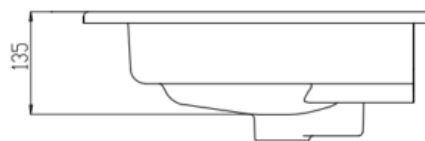

CETTINA - LAVABO 100 – BLANC BRILLIANT

SKU 933723

DIMENSIONS:
Longueur: 1010 mm
Profondeur: 465 mm
Hauteur: 170 mm

Type lavabo	Tablette – 1 lavabo
Matière	Porcelaine
Couleur	Blanc brillant
Montage	Tablette
Avec trou robinet	Oui
Avec trop-plein	Oui
Location trop-plein	Centre