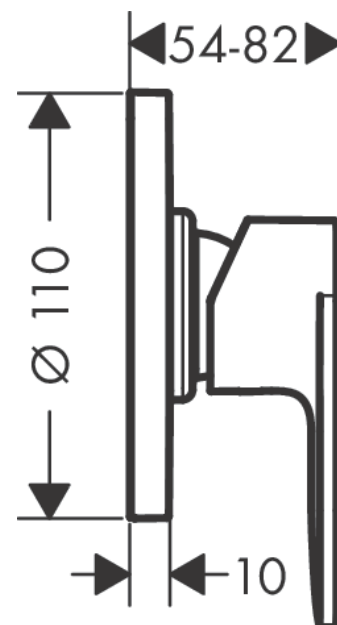

Vernis Blend

ééngreeps douchekraan inbouw

Oppervlakte finish: **mat zwart** Artikelnummer: **71649670**

Beschrijving

- 1 functie
- maximale doorstroomhoeveelheid bij 3 bar: 28,7 l/min
- keramisch kardoes
- temperatuurbegrenzing instelbaar
- minimale bedrijfsdruk: 1 bar
- maximale bedrijfsdruk: 10 bar
- Kiwa K6161_Mechanical Mixers EN817

Artikeldetails

Vrijblijvende advies verkoopprijs excl. BTW	43,50 €
Vrijblijvende advies verkoopprijs incl. BTW	52,64 €

Productfoto

Maattekening

Doorstroomdiagram