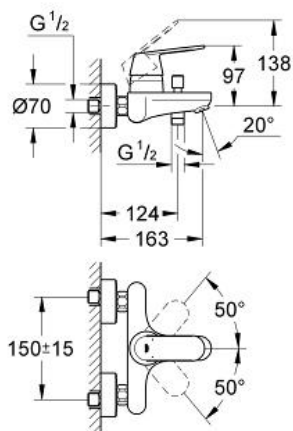

Pure Freude
an Wasser

GROHE

Descriptif Produit:

Mitigeur monocommande 1/2" bain/douche

Spécifications Produit:

montage mural

levier en métal

GROHE SilkMove: cartouche en céramique 46 mm

GROHE StarLight: chrome éclatant et durable

limiteur de débit ajustable

inverseur automatique bain/douche

mousseur

raccords S

clapet(s) anti-retour

Finition:

□ 32831000 chromé