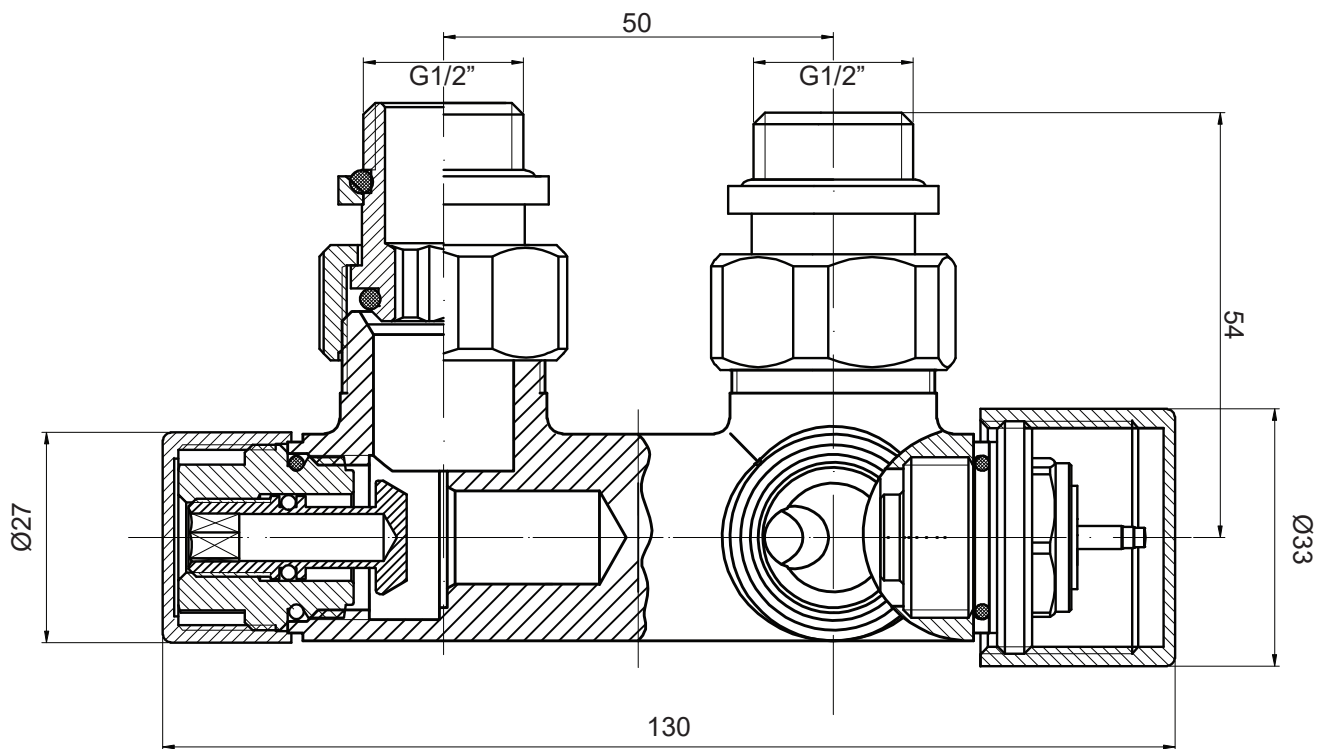

Como onderblokset Haakse uitvoering

Onderblok | aanvoer en retour zijn omwisselbaar

Thermostaatkop