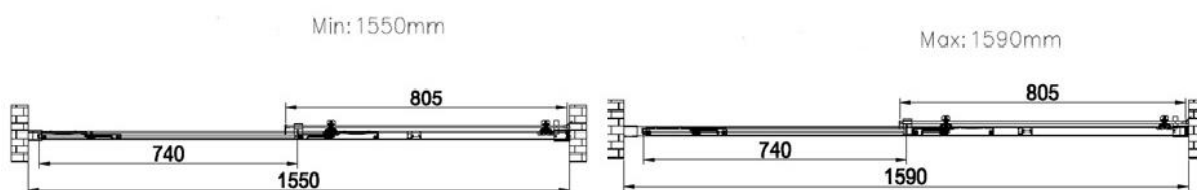

VAN MARCKE – PINA SPACE – SCHUIFDEUR – 160 CM

AFBEELDING

MAATTEKENING

SKU	224607	224608	224609
Type douchedeur	Schuifdeur	Schuifdeur	Schuifdeur
Hoogte	200 cm	200 cm	200 cm
Materiaal profiel	Aluminium	Aluminium	Aluminium
Uitvoering profiel	Chroom	Zwart	Wit
Uitvoering glas	Helder veiligheidsglas	Helder veiligheidsglas	Helder veiligheidsglas
Dikte glas	6 mm	6 mm	6 mm
Behandeling glas	Easy Clean	Easy Clean	Easy Clean
Draairichting	/	/	/
Inbouwmaat	1550 - 1590 mm	1550 - 1590 mm	1550 - 1590 mm
Instapbreedte	692mm	692mm	692mm
Omkeerbaar	Ja	Ja	Ja
Liftfunctie	Nee	Nee	Nee
Greep	Ja	Ja	Ja
Magnetische sluiting	Nee	Nee	Nee
Keuringen	CE	CE	CE
Garantie	5 jaar	5 jaar	5 jaar
Frameloze	Nee	Nee	Nee
Met bevestigingsmateriaal	Ja	Ja	Ja