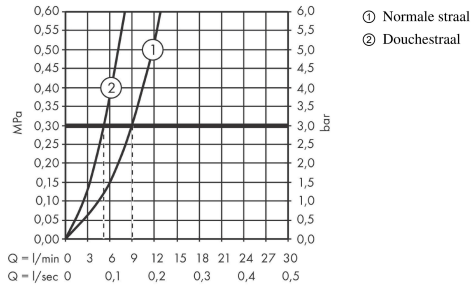

### Maattekening

**Focus M42**

**ééngreeps keukenmengkraan 220 met uittrekbare vuistdouche en sBox, 2 straalsoorten**

Oppervlakte finish: **chrom** Artikelnummer: **71820000**

**Doorstroombdiagram**

**Focus M42****ééngreeps keukenmengkraan 220 met uittrekbare vuistdouche en sBox, 2 straalsoorten**Oppervlakte finish: **chrom** Artikelnummer: **71820000****Reserveonderdelenlijst**