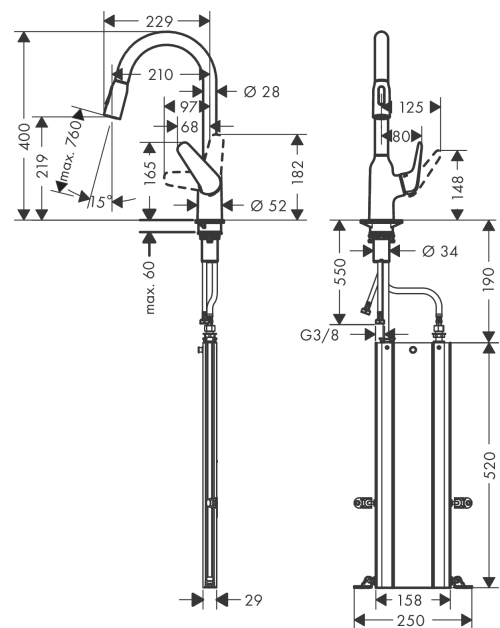

### Beschrijving

- bestaat uit: ééngreeps keukenmengkraan, slangbox
- draaibereik 360°
- laminaire straal, douchestraal
- douchestraal is vast te zetten, wisseling van straal door één druk op de knop en straal wordt uitgezet door het sluiten van de greep.
- MagFit magnetische douchehouder
- maximale doorstroomhoeveelheid bij 3 bar: 9 l/min
- keramisch kardoos
- eenvoudige montage dankzij de G 3/8 flexibele aansluitslangen
- met sBox voor vrije en soepele geleiding van de slang
- Uittrek lengte tot 76 cm
- Kiwa K6161\_Mechanical Mixers EN817

### Maattekening

**Focus M42**

**ééngreeps keukenmengkraan 220 met uittrekbare vuistdouche en sBox, 2 straalsoorten**

Oppervlakte finish: **chrom** Artikelnummer: **71820000**

**Doorstroombdiagram**

**Focus M42****ééngreeps keukenmengkraan 220 met uittrekbare vuistdouche en sBox, 2 straalsoorten**Oppervlakte finish: **chrom** Artikelnummer: **71820000****Reserveonderdelenlijst**