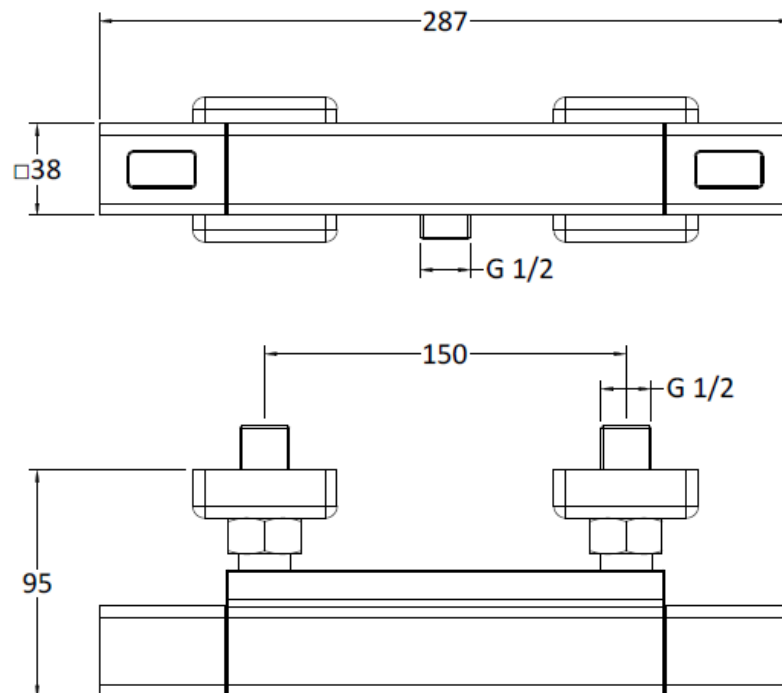

**TONCO**

**SKU 156415**

**AFBEELDING:**

**MAATTEKENING:**

<b>Type kraan</b>	<b>DOUCHETHERMOSTAAT</b>
<b>Afwerking</b>	chroom
<b>Materiaal</b>	messing
<b>Debiet bij 3 bar</b>	18 l/min
<b>Type aansluiting</b>	S-koppeling met rozet
<b>Type binnenwerk</b>	Keramische schijven
<b>Keerklappen</b>	Neoperl CW15/DN10
<b>Greep</b>	ABS
<b>Energiebesparend</b>	Nee
<b>ECO greep</b>	Ja
<b>Koud lichaam</b>	nee
<b>38° veiligheidsblokkering</b>	Ja
<b>Keuringen</b>	Belgaqua
<b>Netto gewicht</b>	1,60 kg
<b>Garantie</b>	5 jaar
<b>Extra's</b>	Voor wisselstukken zie explosietekening