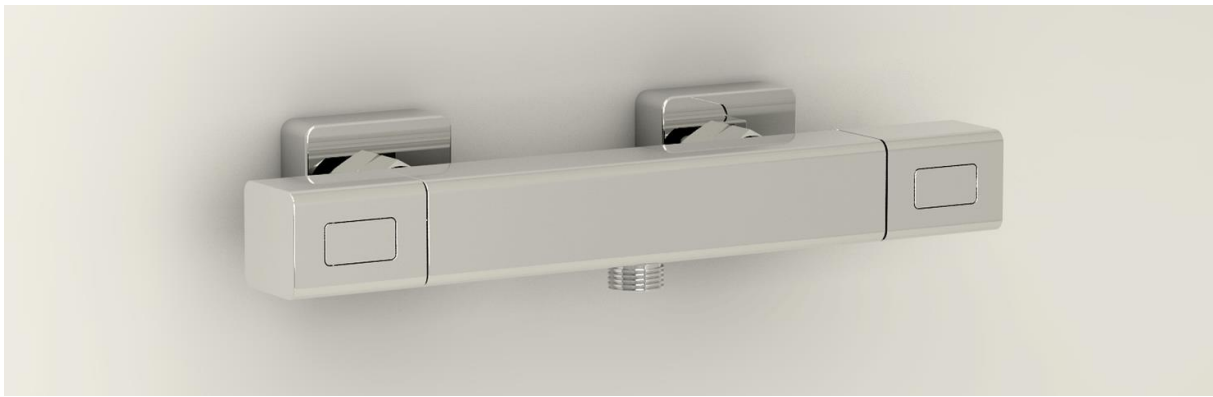

**TONCO**

**SKU 156415**

**AFBEELDING:**

**MAATTEKENING:**

<b>Type kraan</b>	<b>DOUCHETHERMOSTAAT</b>
<b>Afwerking</b>	chroom
<b>Materiaal</b>	messing
<b>Debiet bij 3 bar</b>	18 l/min
<b>Type aansluiting</b>	S-koppeling met rozet
<b>Type binnenwerk</b>	Keramische schijven
<b>Keerklappen</b>	Neoperl CW15/DN10
<b>Greep</b>	ABS
<b>Energiebesparend</b>	Nee
<b>ECO greep</b>	Ja
<b>Koud lichaam</b>	nee
<b>38° veiligheidsblokkering</b>	Ja
<b>Keuringen</b>	Belgaqua
<b>Netto gewicht</b>	1,60 kg
<b>Garantie</b>	5 jaar
<b>Extra's</b>	Voor wisselstukken zie explosietekening