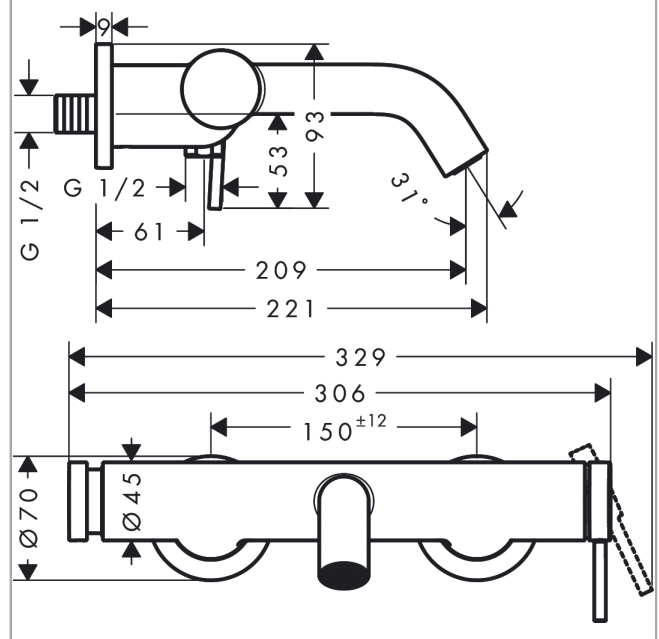

Tecturis S

ééngreeps badmengkraan opbouw

Oppervlakte finish: **mat zwart** Artikelnummer: **73422670**

Beschrijving

- voorsprong uitloop 209 mm
- hartafstand 150 ± 12 mm
- straalsoort mengkraan: normale straal
- keramisch kardoes
- temperatuurbegrenzing instelbaar
- drukregelaar Select met automatische reset
- met geïntegreerde zekerheidscombinatie EN 1717. Let op: alleen te gebruiken in combinatie met Exafill.
- incl. s-koppelingen en rozetten
- wandmontage

Artikeldetails

Vrijblijvende advies verkoopprijs excl. BTW 413,00 €

Vrijblijvende advies verkoopprijs incl. BTW 499,73 €

Technologie

Designprijzen

Productfoto

Maattekening

Doorstroombiagram