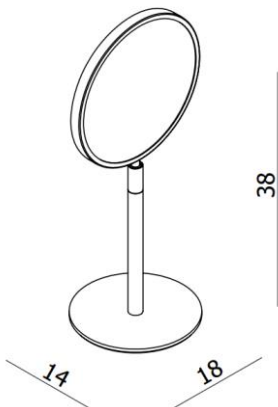

**ICONO - COSMETICASPIEGEL - VRIJSTAAND**

**SKU 215673**

**DIMENSIONS:**

**Lengte: 380 mm**  
**Breedte: 180 mm**  
**Diepte: 140 mm**

<b>Materiaal</b>	<b>Messing</b>
<b>Kleur</b>	<b>Chroom</b>