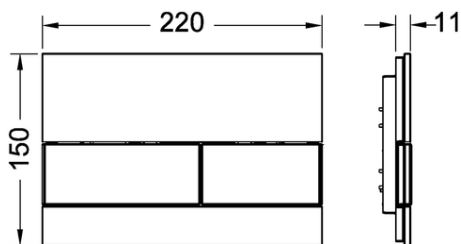

Maatvoeringstekeningen: