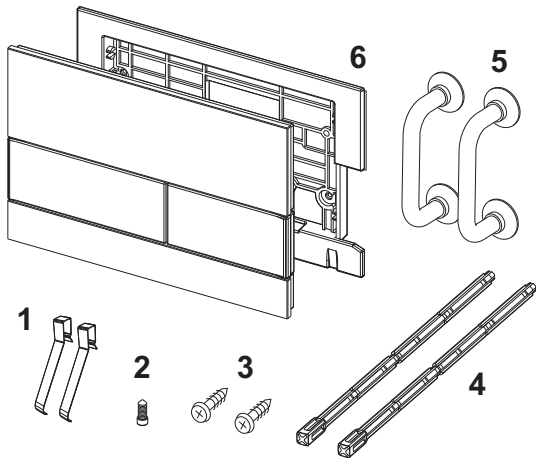

TECE datablad

Actuele stand 21.08.2017

TECEsquare wc-bedieningsplaat van glas voor duospoeltechniek

Artikelnummer: 9240809

Kleur: Glas zwart, toetsen zwart

Showroommodel: Ja

VE 1: 1 st.

VE 2: 10 st.

Beschrijving:

Bedieningsplaat voor TECE reservoir voor front- of planchetbediening. Vlakke glazen bedieningsplaat met twee geveerde kanteltoetsen. Geschikt voor vlakke inbouw in combinatie met een wc-inbouwraam voor vlakke inbouw (bestelnr. 9240647). Te combineren met inworpschacht voor reinigingstabletten.

Afmetingen (b x h x d): 220 x 150 x 11 mm

Verkoopgegevens:

Verkorte tekst 1:	TECEsquare wc-bedieningsplaat
Verkorte tekst 2:	glas zwart toetsen zwart duospoeltechn.
Goederenklasse:	904
Productgroep:	2009040060
Kortingsgroep:	3

Maatvoeringstekeningen:

TECE datablad

Actuele stand 21.08.2017

Reserveonderdelen:

1	9820253	Toetsveren, 2 stuks
2	9820249	Borgschroef
3	9820263	Bevestigingsschroeven
4	9820022	Bedieningsstangen
5	9820180	Zuignappen
6	9820328	Bevestigingsframe