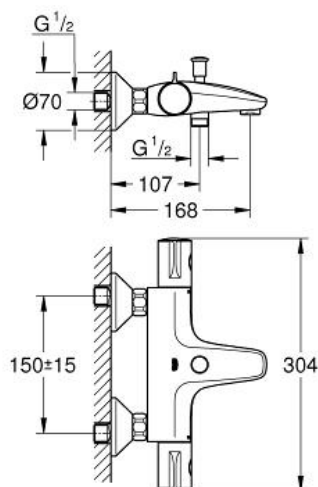

GROHE

Descriptif Produit:

Mitigeur thermostatique bain/douche 1/2"

Spécifications Produit:

montage mural

GROHE StarLight: chrome éclatant et durable

GROHE SafeStop: butée à 38°C

GROHE SafeStop Plus (à placer optionnellement) : second limiteur de température à 43°C

GROHE TurboStat Régulation thermostatique quasi-instantanée

robinet d'arrêt intégré

inverseur automatique bain/douche

GROHE EcoButton: poignée de débit avec touche éco et

butée éco réglable séparément

tête céramique 1/2", 180°