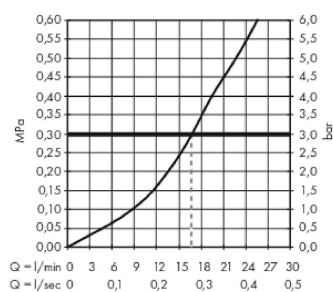

Metropol

ééngreeps douchemengkraan opbouw met rechte greep

Oppervlakte finish: **Brushed Black Chrome** Artikelnummer: **32560340**

Beschrijving

- 1 functie
- installatie met hartafstand 150 ± 12 mm
- maximale doorstroomhoeveelheid bij 3 bar: 16 l/min
- keramisch kardoes
- temperatuurbegrenzing instelbaar
- terugslagklep
- G ½ slangaansluiting (universeel)
- minimale bedrijfsdruk: 1 bar
- maximale bedrijfsdruk: 10 bar

Artikeldetails

Vrijblijvende advies
verkoopprijs excl. BTW 419,20 €

Vrijblijvende advies
verkoopprijs incl. BTW 507,23 €

Designprijzen

Productfoto

Maattekening

Doorstroomdiagram

Metropol**ééngreeps douchemengkraan opbouw met rechte greep**Oppervlakte finish: **Brushed Black Chrome** Artikelnummer: **32560340****Explosietekening**