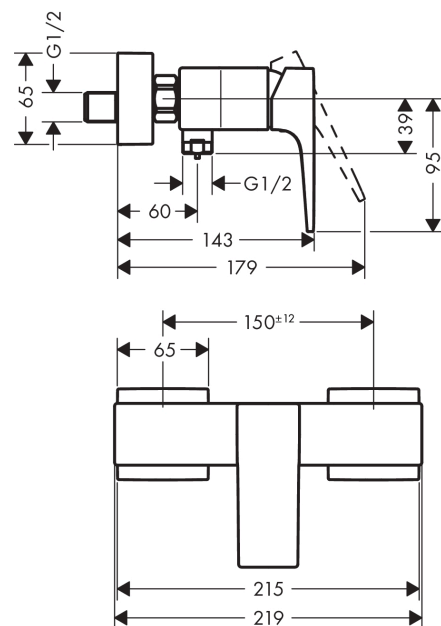

Metropol

ééngreeps douchemengkraan opbouw met rechte greep

Oppervlakte finish: **Brushed Black Chrome** Artikelnummer: **32560340**

Beschrijving

- 1 functie
- installatie met hartafstand 150 ± 12 mm
- maximale doorstroomhoeveelheid bij 3 bar: 16 l/min
- keramisch kardoes
- temperatuurbegrenzing instelbaar
- terugslagklep
- G ½ slangaansluiting (universeel)
- minimale bedrijfsdruk: 1 bar
- maximale bedrijfsdruk: 10 bar

Artikeldetails

Vrijblijvende advies
verkoopprijs excl. BTW 419,20 €

Vrijblijvende advies
verkoopprijs incl. BTW 507,23 €

Designprijzen

Productfoto

Maattekening

Doorstroomdiagram

Metropol**ééngreeps douchemengkraan opbouw met rechte greep**Oppervlakte finish: **Brushed Black Chrome** Artikelnummer: **32560340****Explosietekening**

Bouwjaar: >07/19

Metropol**ééngreeps douchemengkraan opbouw met rechte greep**Oppervlakte finish: **Brushed Black Chrome** Artikelnummer: **32560340****Reserveonderdelenlijst**

Bouwjaar: >07/19

Regel	Beschrijving	Artikelnummer	Prijs incl. BTW	VE
1	greep	93075340	-	1
2	greepstop	96338000	-	1
3	afdekkap	97406340	-	1
4	moer	97209000	-	1
5	O-Ring 32x2	98193000	-	1
6	kardoes compl.	92730000	-	1
7	borgschroef	95140000	-	1
8	dichting	95008000	-	1
9	muuraansluitbocht	96044340	-	1
10	O-ring 14x2	98129000	-	1
11	terugslagklepset DW 15	94074000	-	1
12	moeren set	96157340	-	1
13	aansluiting	97220000	-	1
14	O-ring 15x2	98163000	-	1
15	zeefdichting	96922000	-	1
16	rozet	93077340	-	1
17	S-koppelingenset (± 12 mm)	94140000	-	1
18	slagdemper	96429000	-	1