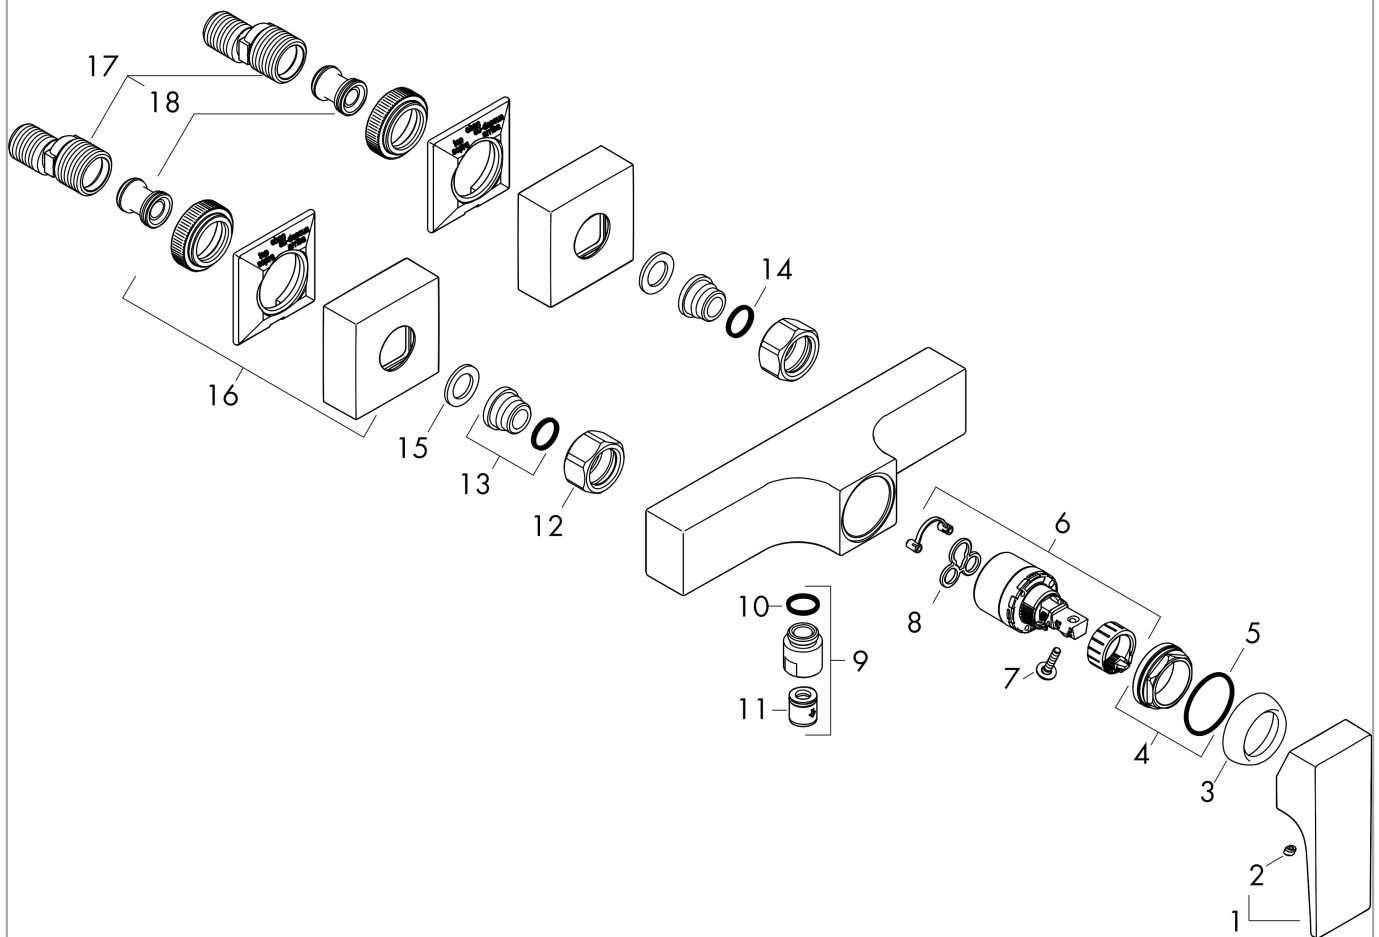

Metropol

ééngreeps douchemengkraan opbouw met rechte greep

Oppervlakte finish: **Brushed Black Chrome** Artikelnummer: **32560340**

Beschrijving

- 1 functie
- installatie met hartafstand 150 ± 12 mm
- maximale doorstroomhoeveelheid bij 3 bar: 16 l/min
- keramisch kardoes
- temperatuurbegrenzing instelbaar
- terugslagklep
- G ½ slangaansluiting (universeel)
- minimale bedrijfsdruk: 1 bar
- maximale bedrijfsdruk: 10 bar

Artikeldetails

Vrijblijvende advies
verkoopprijs excl. BTW 419,20 €

Vrijblijvende advies
verkoopprijs incl. BTW 507,23 €

Designprijzen

Productfoto

Maattekening

Doorstroomdiagram

Metropol**ééngreeps douchemengkraan opbouw met rechte greep**Oppervlakte finish: **Brushed Black Chrome** Artikelnummer: **32560340****Explosietekening**

Bouwjaar: >07/19

Metropol**ééngreeps douchemengkraan opbouw met rechte greep**Oppervlakte finish: **Brushed Black Chrome** Artikelnummer: **32560340****Reserveonderdelenlijst**

Bouwjaar: >07/19

Regel	Beschrijving	Artikelnummer	Prijs incl. BTW	VE
1	greep	93075340	-	1
2	greepstop	96338000	-	1
3	afdekkap	97406340	-	1
4	moer	97209000	-	1
5	O-Ring 32x2	98193000	-	1
6	kardoes compl.	92730000	-	1
7	borgschroef	95140000	-	1
8	dichting	95008000	-	1
9	muuraansluitbocht	96044340	-	1
10	O-ring 14x2	98129000	-	1
11	terugslagklepset DW 15	94074000	-	1
12	moeren set	96157340	-	1
13	aansluiting	97220000	-	1
14	O-ring 15x2	98163000	-	1
15	zeefdichting	96922000	-	1
16	rozet	93077340	-	1
17	S-koppelingenset (± 12 mm)	94140000	-	1
18	slagdemper	96429000	-	1