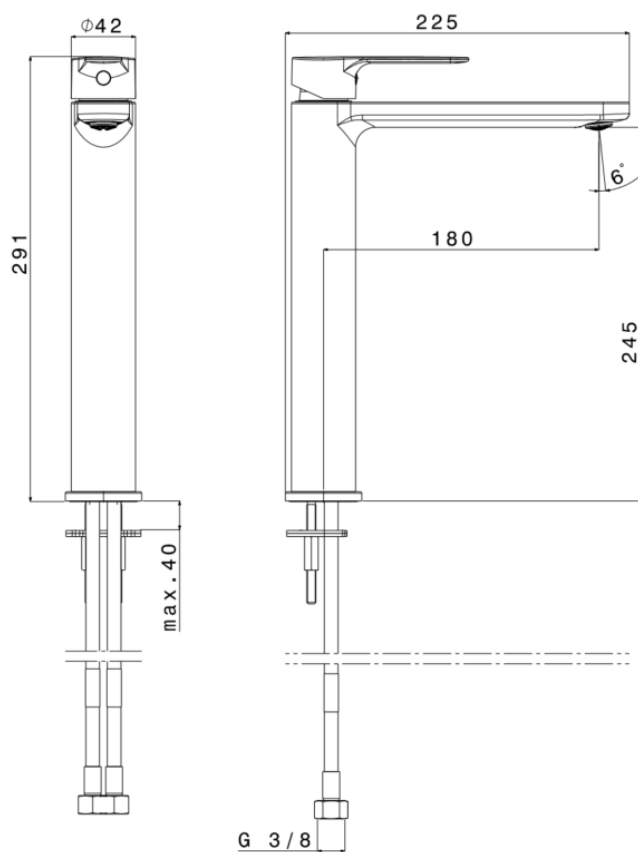

NERO – WASTAFELMENGKRAAN - MAT ZWART

SKU 156541

AFBEELDING:

MAATTEKENING:

Type kraan	Hoge wastafelmengkraan zonder afvoer
Afwerking	Mat zwart
Materiaal	Messing
Debiet bij 3 bar	7,4 l/min. Vol 14,7 l/min
Automatische lediging	Nee
Type uitloop	Vaste uitloop, sprong 180 mm
Type straalbreker	Waterbesparend
Type aansluiting	Flexibels – G 3/8"
Type binnenwerk	Keramische schijven – 2-trapsbediening, waterbesparend
Greep	Metaal, betere grip
Boring kraangat Ø	Ø 35 mm
Bevestiging	1-gats
Keuringen	ACS
Netto gewicht	1.61 kg
Garantie	5 jaar
Extra's	Te combineren met click-clack (SKU 156542), flexibels inbegrepen