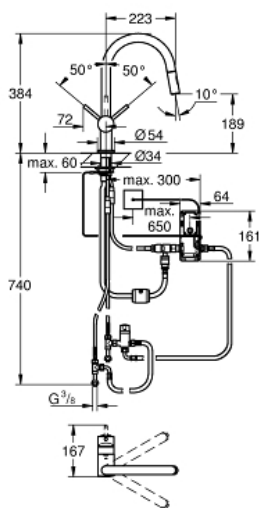

MINTA TOUCH

Mitigeur électronique 1/2" pour évier

Référence : 31358002

GROHE nv – sa
Leuvensesteenweg 369 | 1932 Zaventem
T: 02/223 17 60 | E-mail: info.be@grohe.com

Pure Freude
an Wasser

GROHE

Descriptif Produit:
MINTA TOUCH
Mitigeur électronique 1/2" pour évier

Spécifications Produit:

bec C
monotrou
Touch : déclenchement de l'eau au contact de la peau
alimentation par pile lithium 6 V, type CR-P2
marquage de conformité CE
électrovanne
température de l'eau pré-mitigée pour fonction Touch
coupure de sécurité automatique après 60 sec. (réglage d'usine)
protection de type IP 44
GROHE StarLight: chrome éclatant et durable
GROHE SilkMove: cartouche en céramique 46 mm
douchette extractible (**2 jets**)
inverseur : jet laminaire / jet douche **SpeedClean**
bec mobile
zone de rotation: 360°
protégé contre anti-retour
flexible(s) de raccordement souple(s)
GROHE QuickFix système de montage rapide