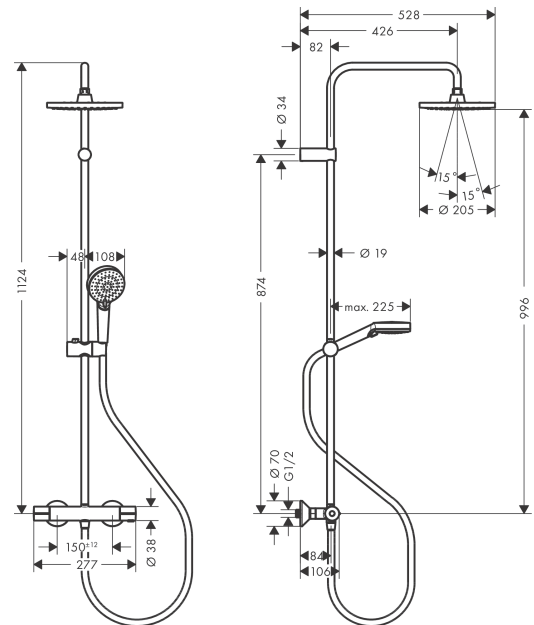

Maattekening