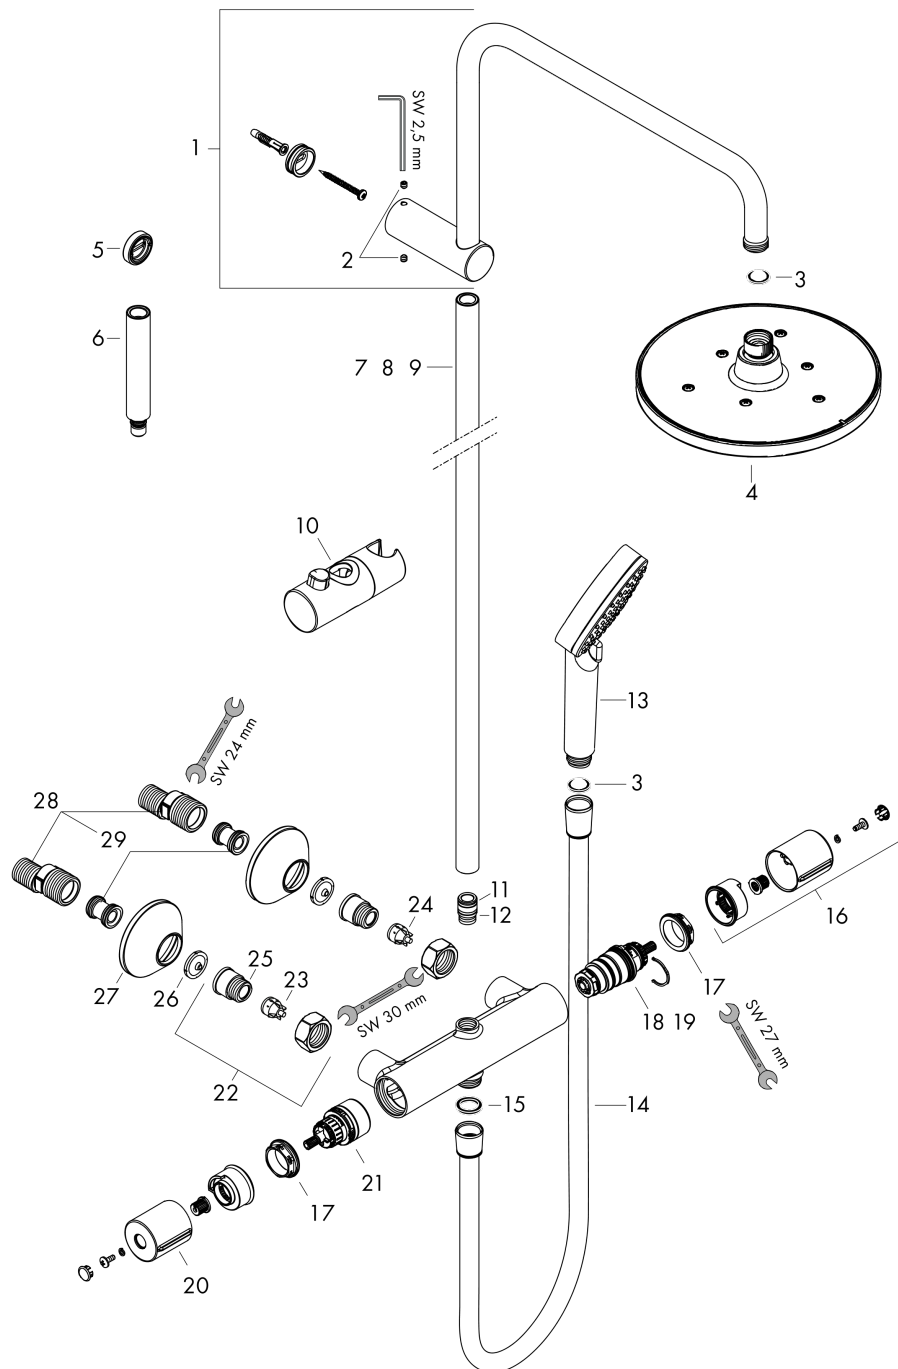

Vernis Blend
Showerpip 200 1jet met douchethermostaat
Oppervlakte finish: **chrom**   Artikelnummer: **26276000**

Explosietekening

Bouwjaar: >04/21

Vernis Blend

Showerpipe 200 1jet met douchethermostaat

Oppervlakte finish: **chrom** Artikelnummer: **26276000**

Reserveonderdelenlijst

Bouwjaar: >04/21

Regel	Beschrijving	Artikelnummer	Prijs incl. BTW	VE
1	douche-arm	93768000	-	1
2	inbusschroef M5x5	98446000	-	1
3	zeefdichting	94246000	-	1
4	Hoofdouche	26271000	-	1
5	opvulschijf 7 mm	93813000	-	1
6	verlengset 100 mm	94164000	-	1
7	stijgbuis 845 mm	93906000	-	1
8	stijgbuis 945 mm	93770000	-	1
9	stijgbuis 1145 mm	93907000	-	1
10	schuifstuk cpl.	93729000	-	1
11	O-ring 11x2	98127000	-	1
12	O-ring 12x2	98214000	-	1
13	Handdouche	26270000	-	1
14	doucheslang Metaflex'C 1,60 m	28266000	-	1
15	dichting	98058000	-	1
16	thermostaatgreep	93727000	-	1
17	moer	98913000	-	1
18	temperatuur regeleenheid	98282000	-	1
19	regeleenheid voor uitgewisseld aansluitingen	92373000	-	1
20	greep	93731000	-	1
21	bovendeel met omstelling	98283000	-	1
22	aansluiting G½	93730000	-	1
23	terugslagklep (drukbestendig tot 2 MPa)	93136000	-	1
24	terugslagklep	96737000	-	1
25	O-ring 16x2	98133000	-	1
26	zeefdichting	96922000	-	1
27	rozet Ø 70 mm	93718000	-	1
28	S-koppelingenset (±12 mm)	94140000	-	1
29	slagdemper	96429000	-	1