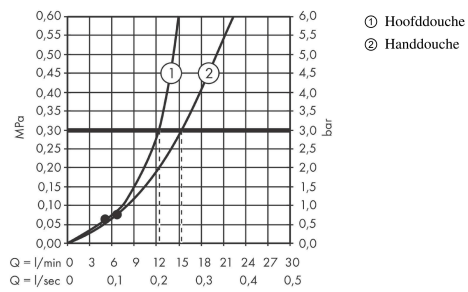

Doorstroombiagram