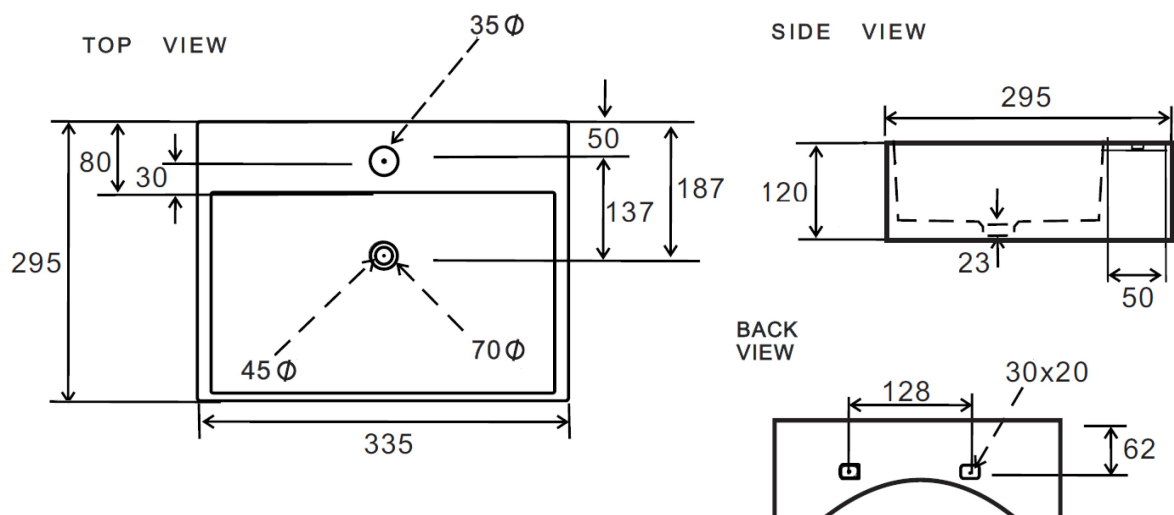

SUN – LAVE-MAINS

SKU 018085

<u>Type de lavabo:</u>	lave-mains
<u>Nombre de bassins:</u>	1
<u>Dimensions:</u>	335 x 295 mm
<u>Matériau:</u>	porcelaine
<u>Couleur:</u>	blanc
<u>Montage:</u>	montage mural
<u>Trou de robinet:</u>	oui – centrale Ø 35 mm
<u>Trop-plein:</u>	non
<u>Siphon:</u>	Ø 45 mm
<u>Set de fixation:</u>	non
<u>Poids:</u>	6 kg

08.2017

Les dimensions, ainsi que l'assortiment peuvent subir des modifications sans avis préalable.

F0018085F